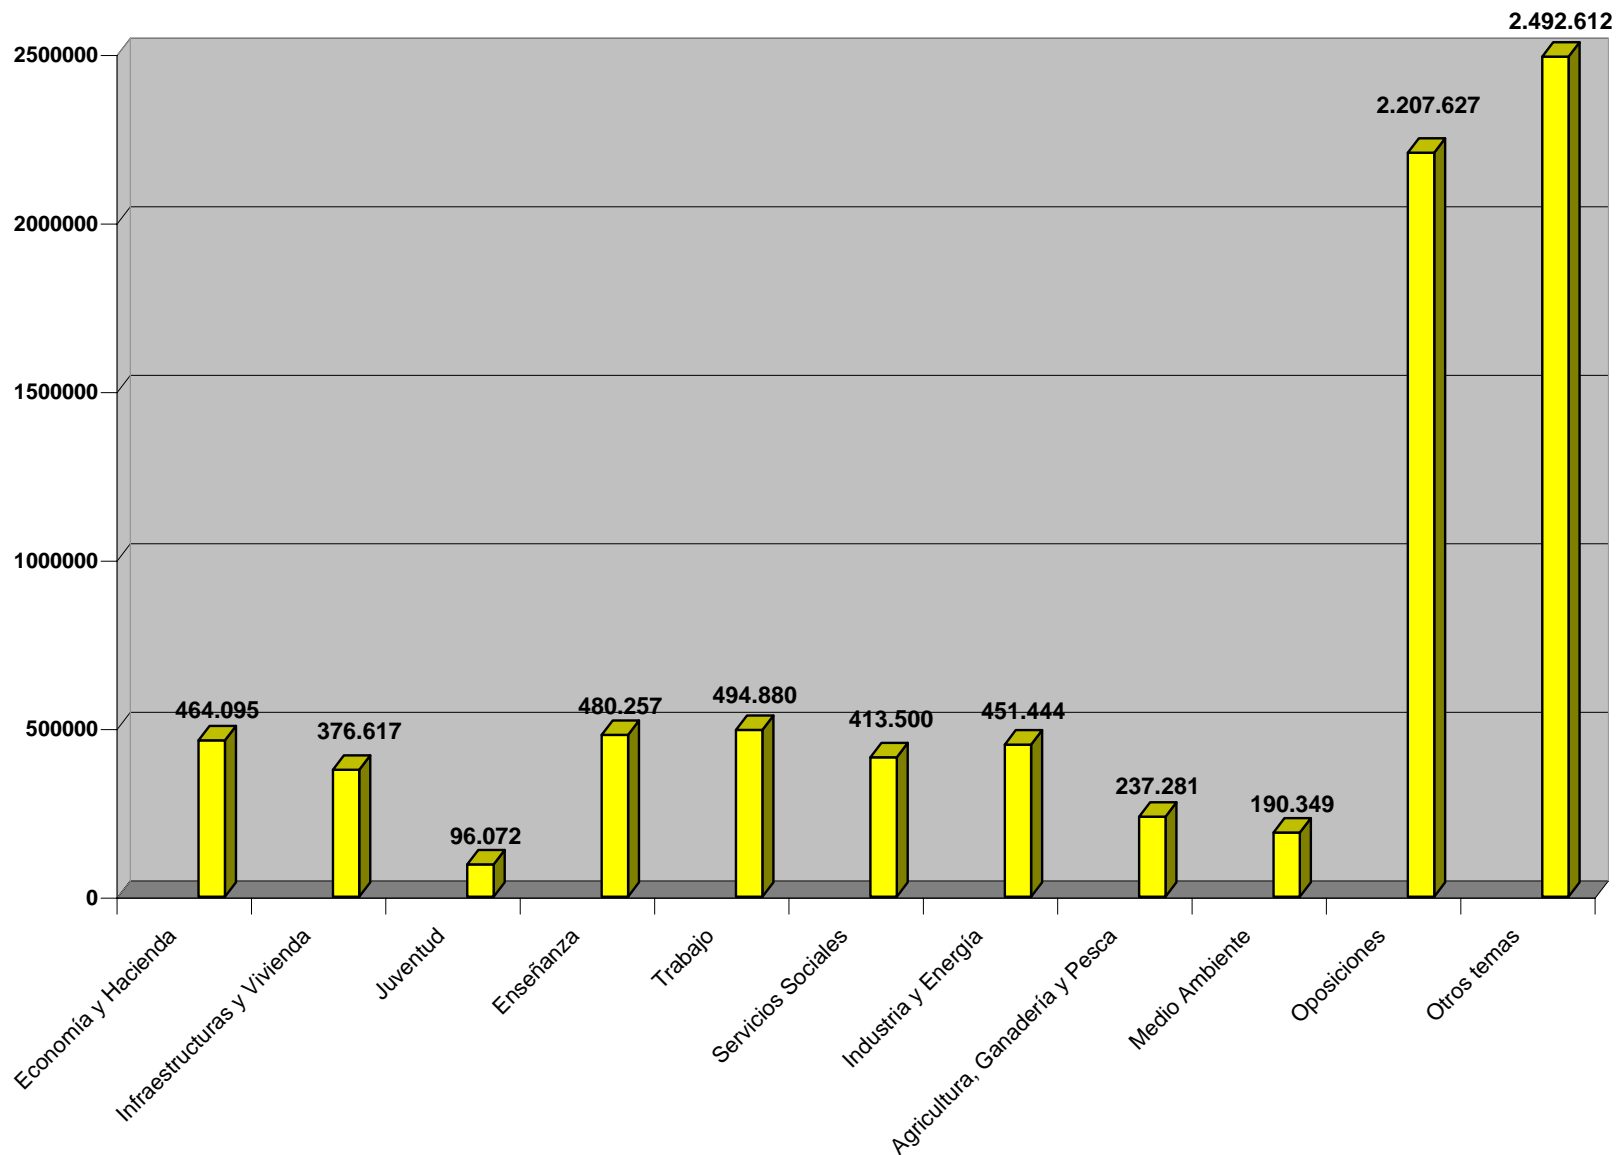

VISITAS GUÍA PROP INTERNET (POR TEMAS) 2010

Periodo: Enero-Diciembre 2010

Impreso: 4/Enero/2011