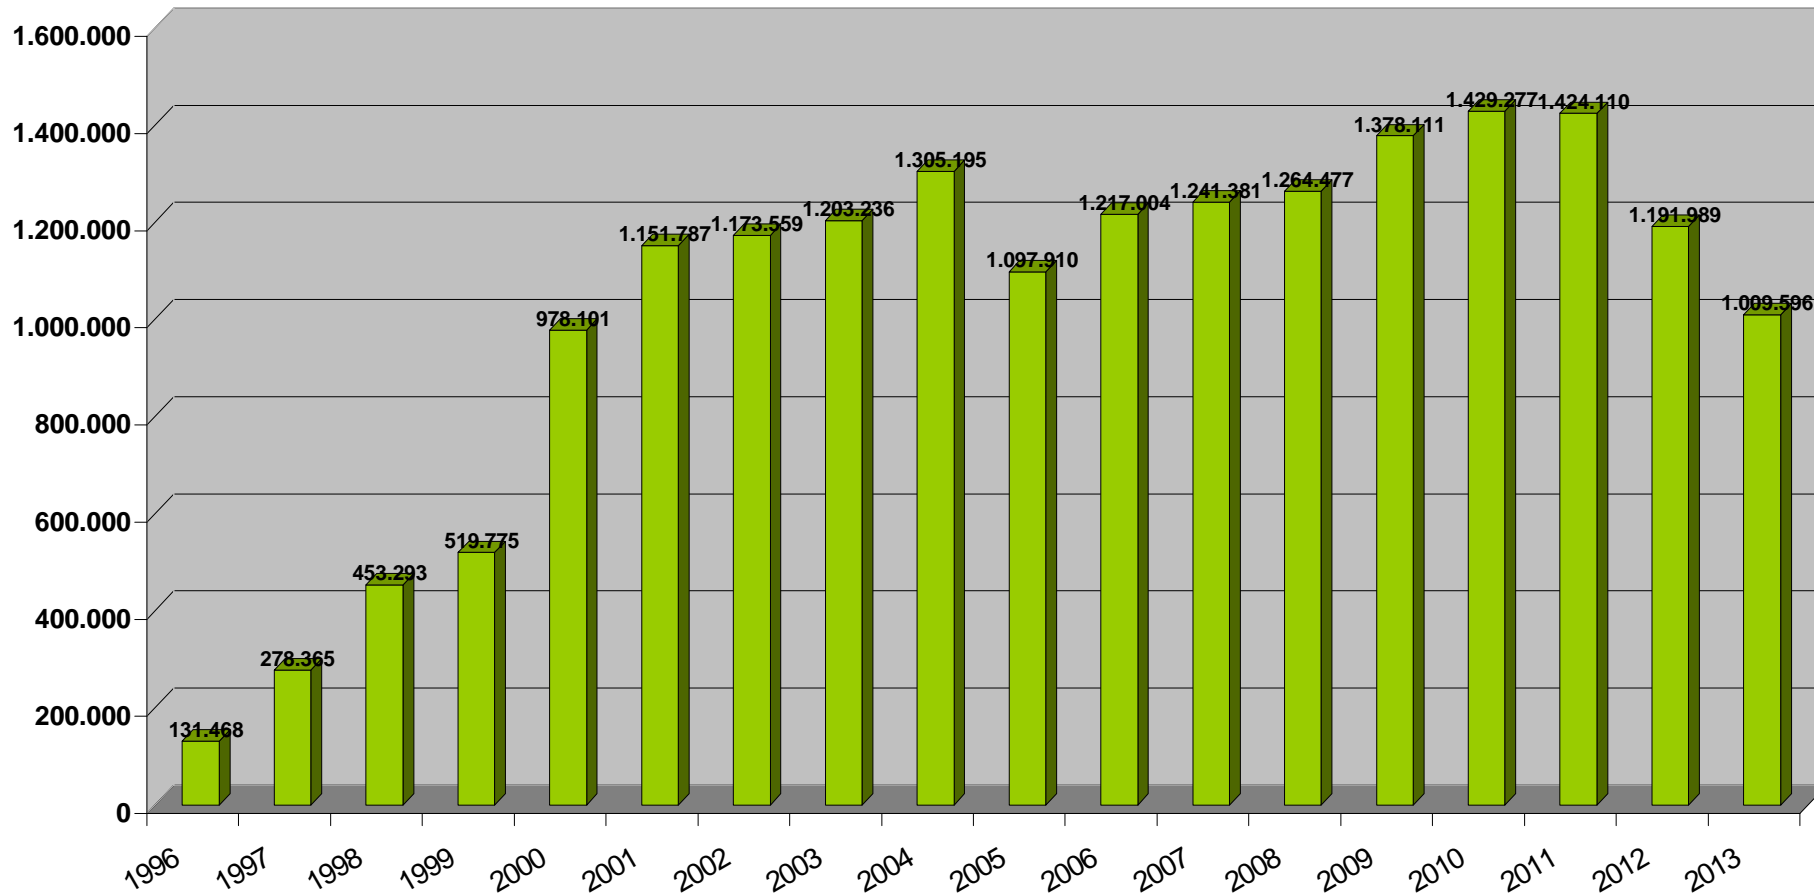

# TOTALES ACUMULADOS INFORMACIÓN PRESENCIAL

Total visitas: 18.448.634 personas

Periodo: 1996-2013  
Impreso: 15/Enero/2014