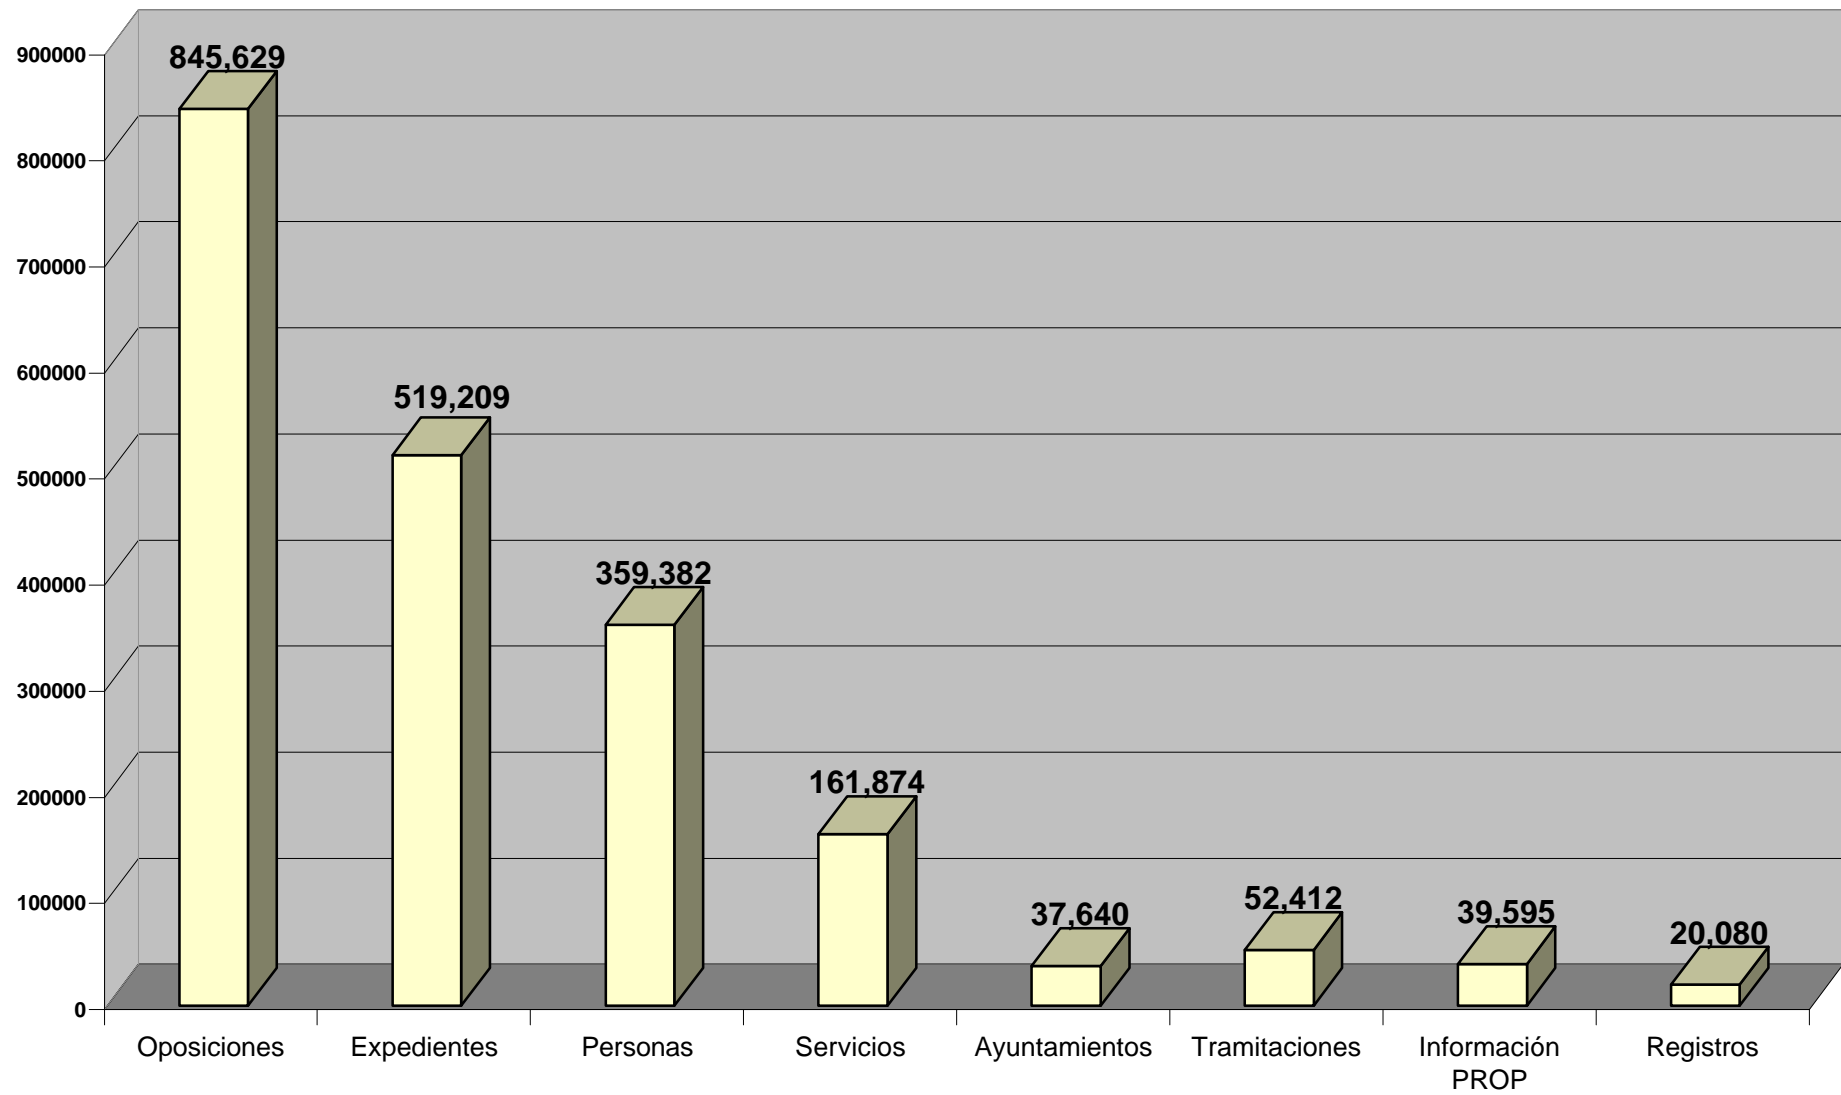

VISITAS GUÍA PROP INTERNET (POR TEMAS) 2001

Periodo: Año 2001

Impreso: 10/Enero/2002