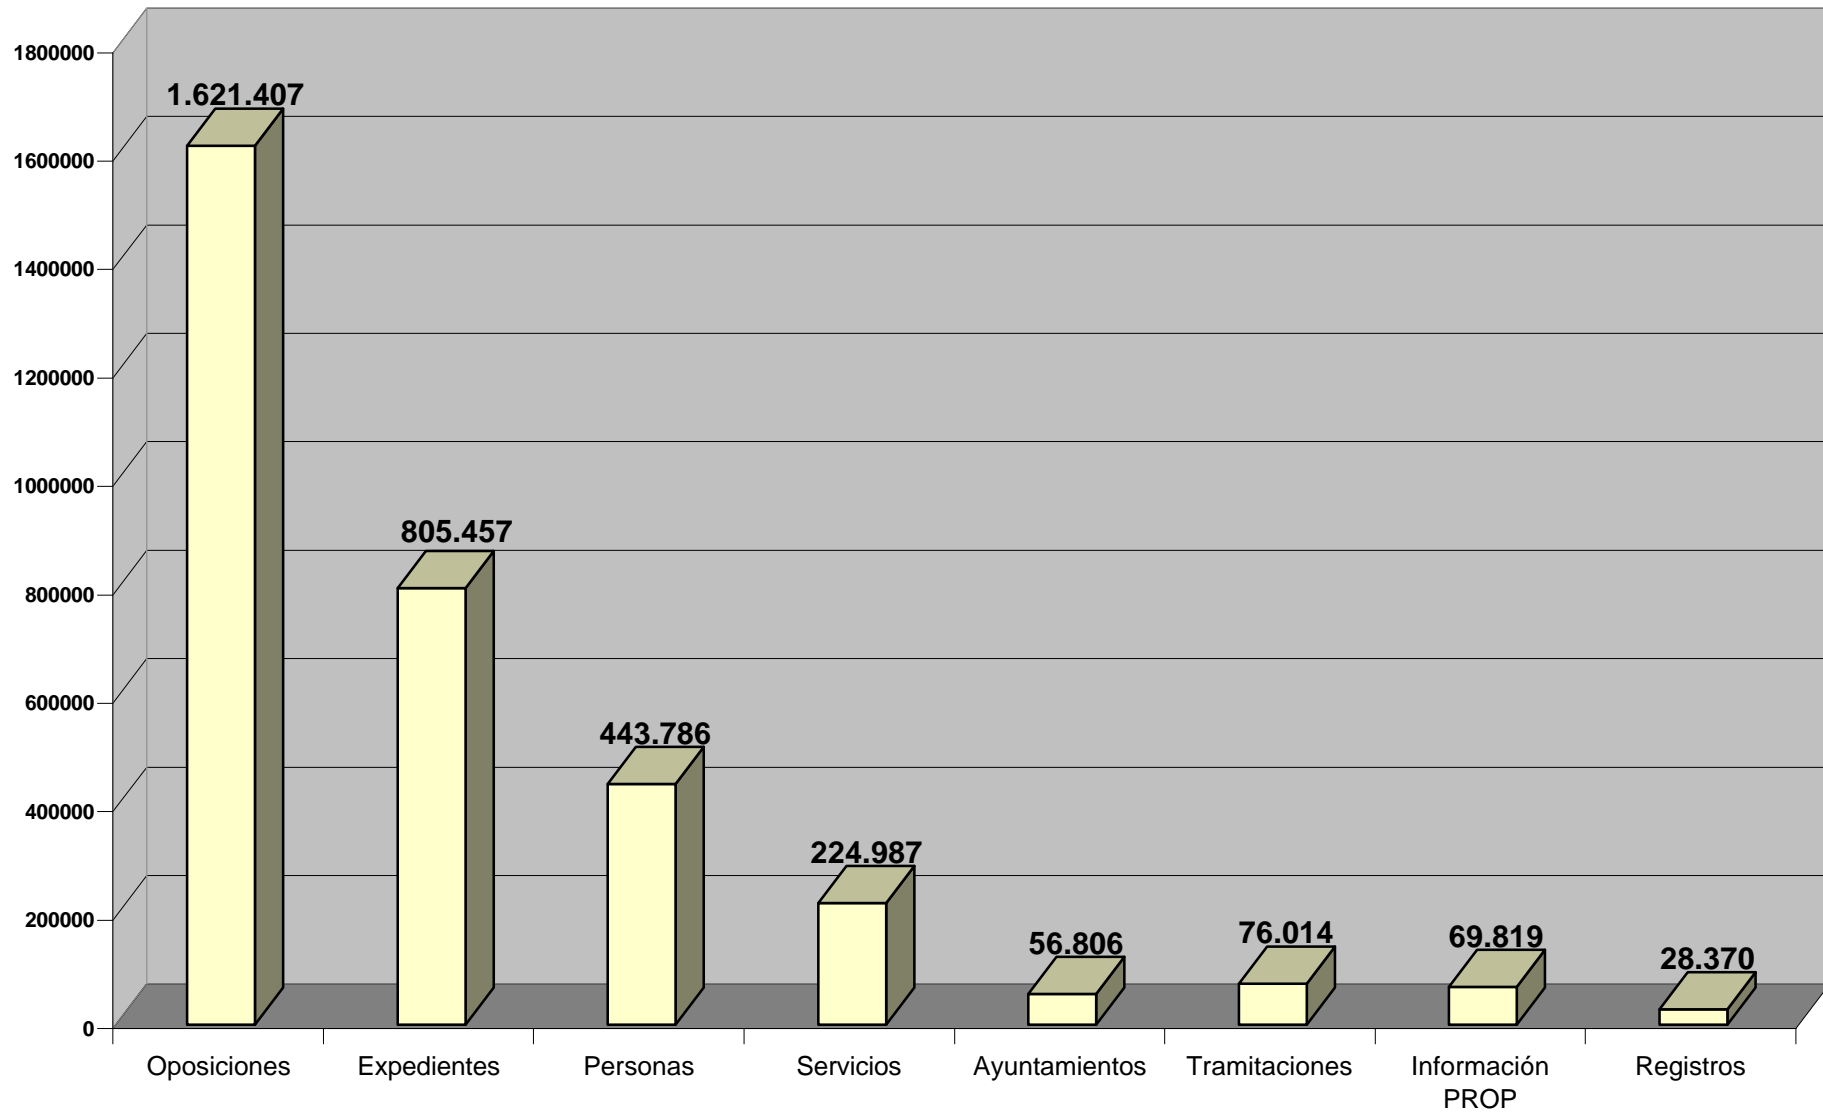

**VISITAS GUÍA PROP INTERNET (POR TEMAS)
2002**

Periodo: Enero-Diciembre 2002

Impreso: 7/Enero/2003