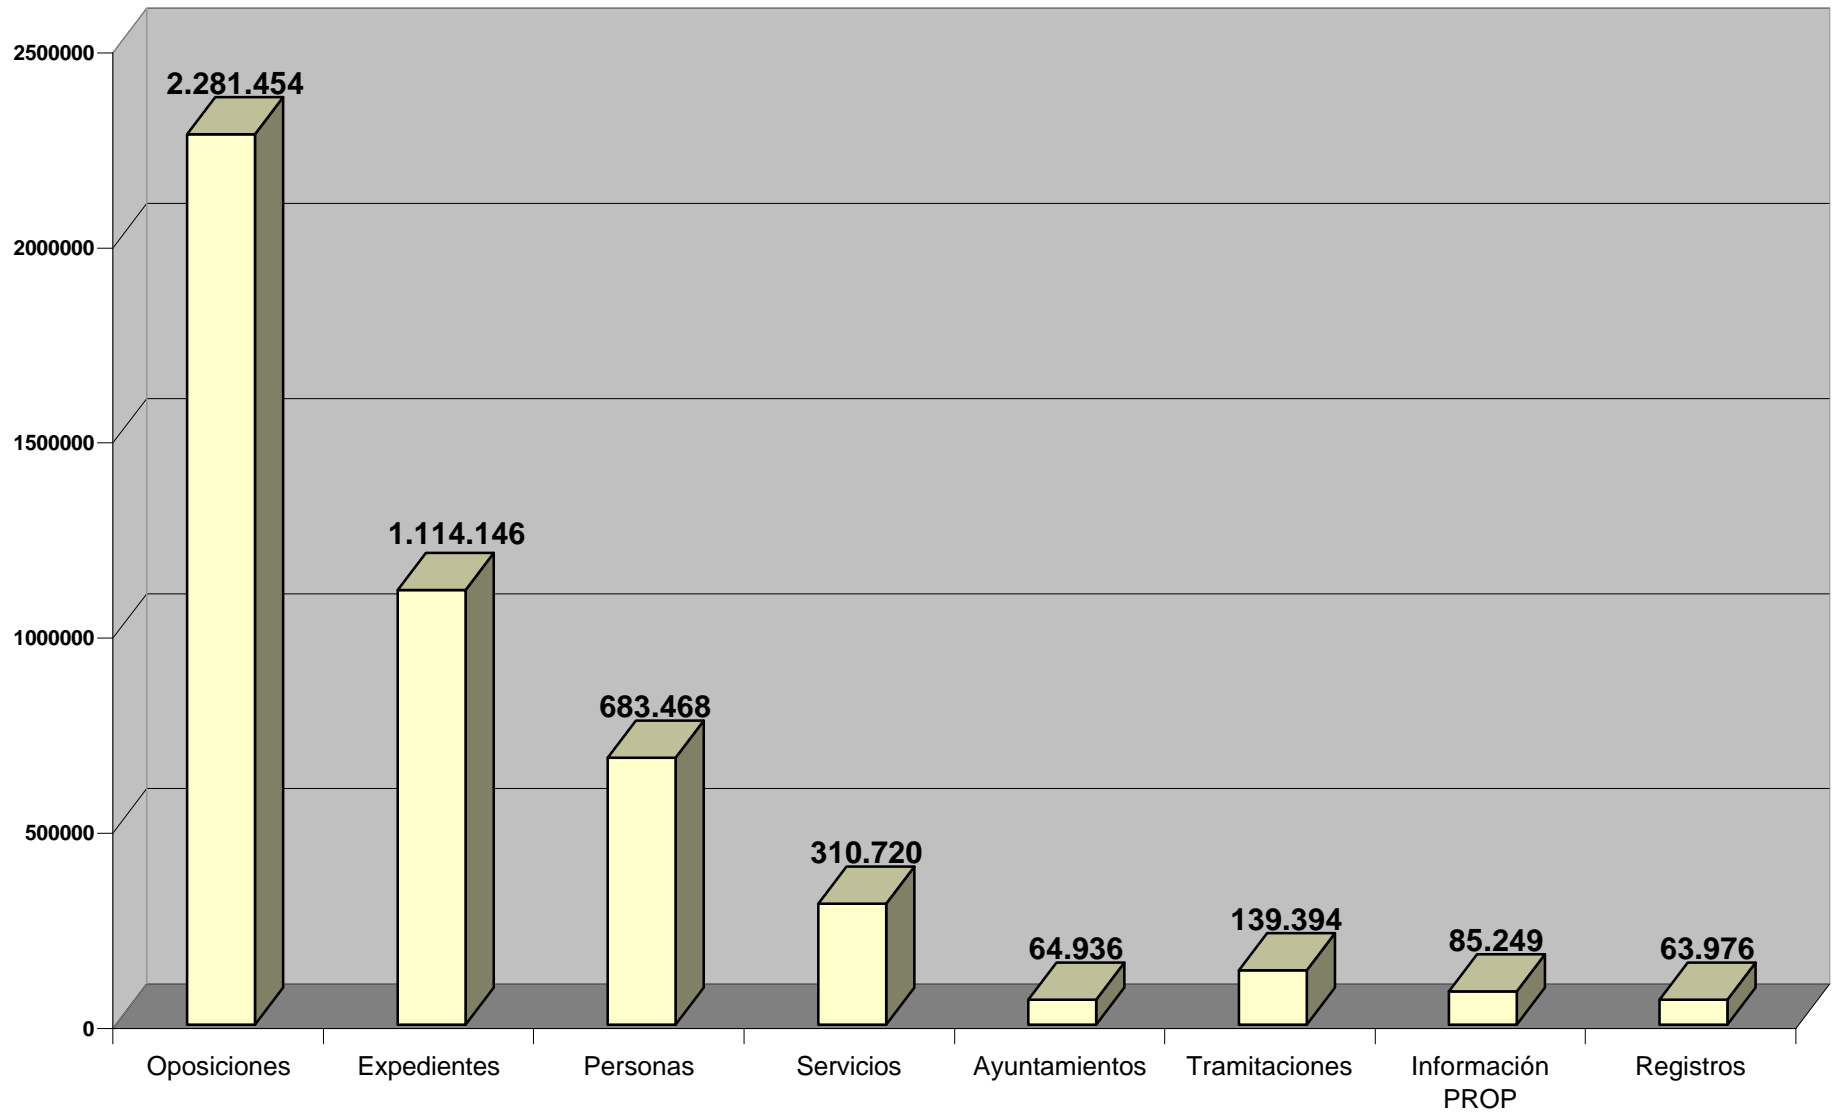

**VISITAS GUÍA PROP INTERNET (POR TEMAS)  
2004**

*Periodo: Enero-Diciembre 2004*

*Impreso: 05/Enero/2005*