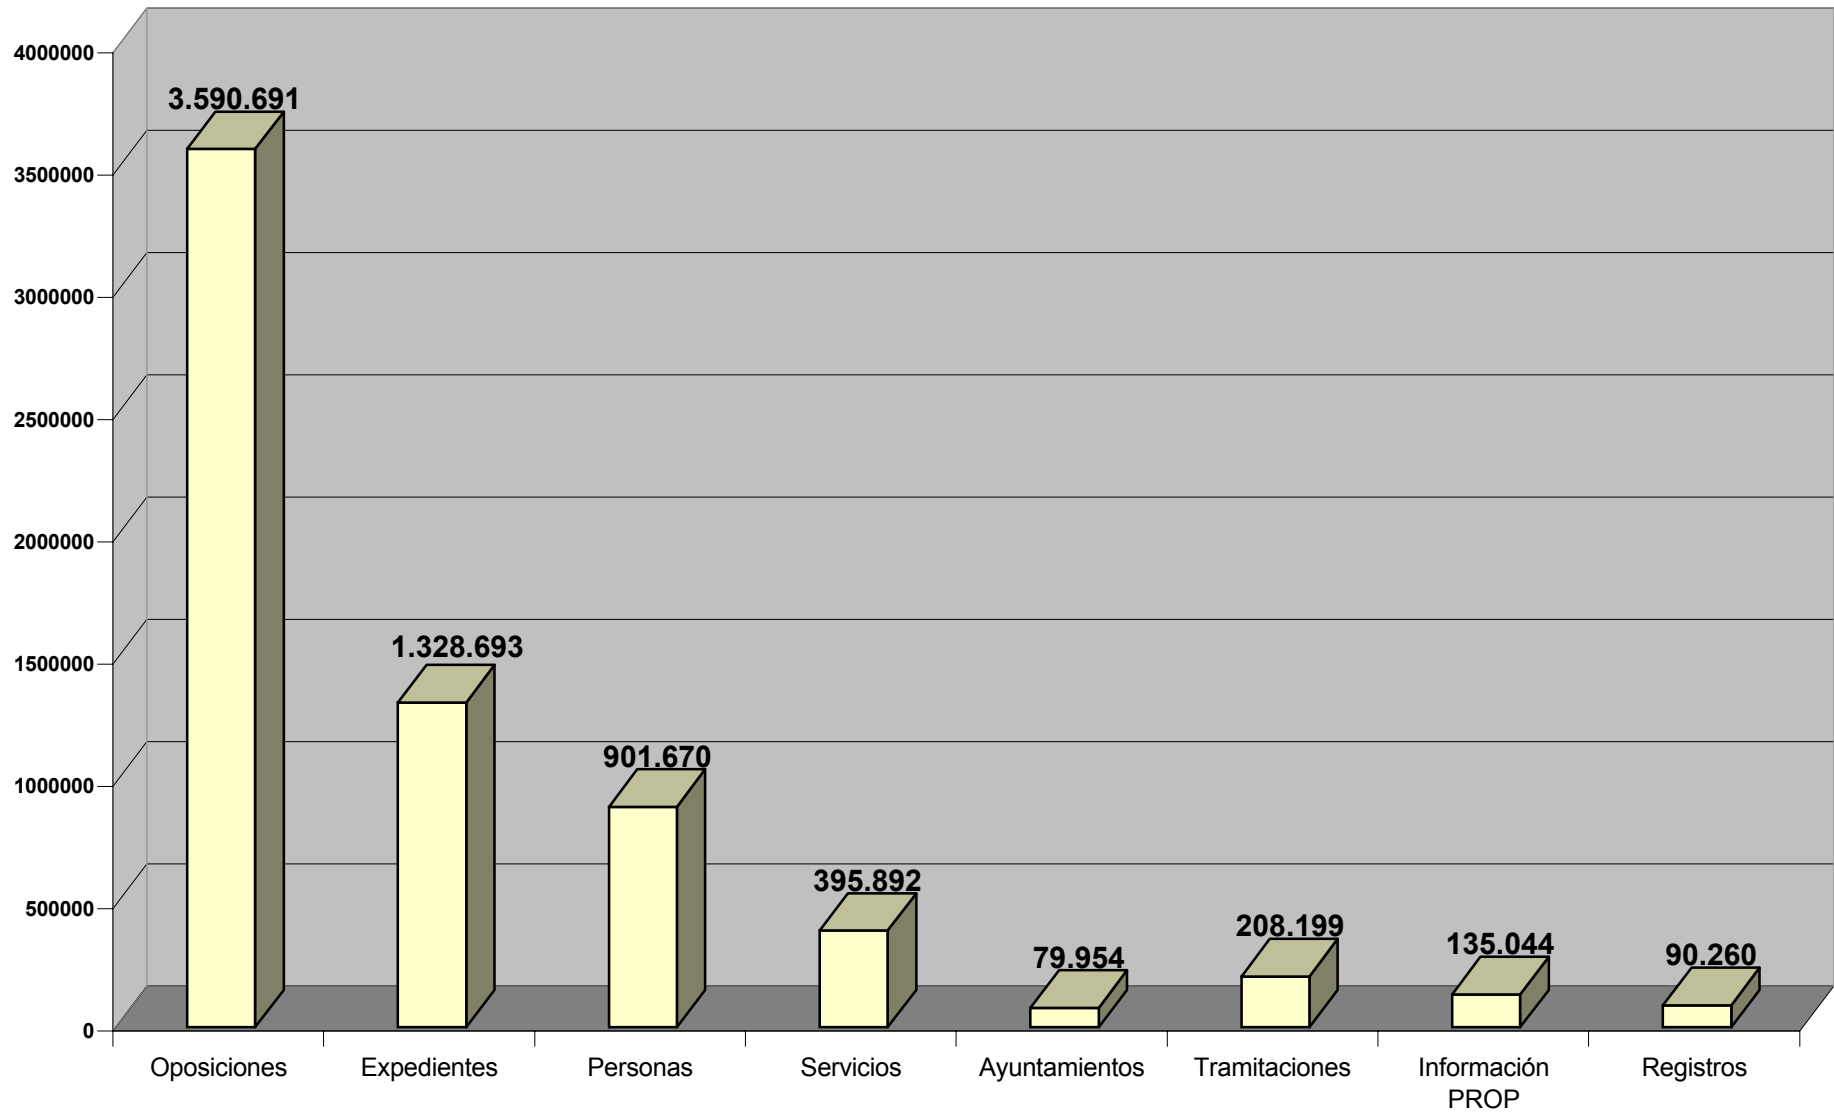

**VISITAS GUÍA PROP INTERNET (POR TEMAS)  
2006**

*Periodo: Enero-Diciembre 2006*

*Impreso: 9/Enero/2007*