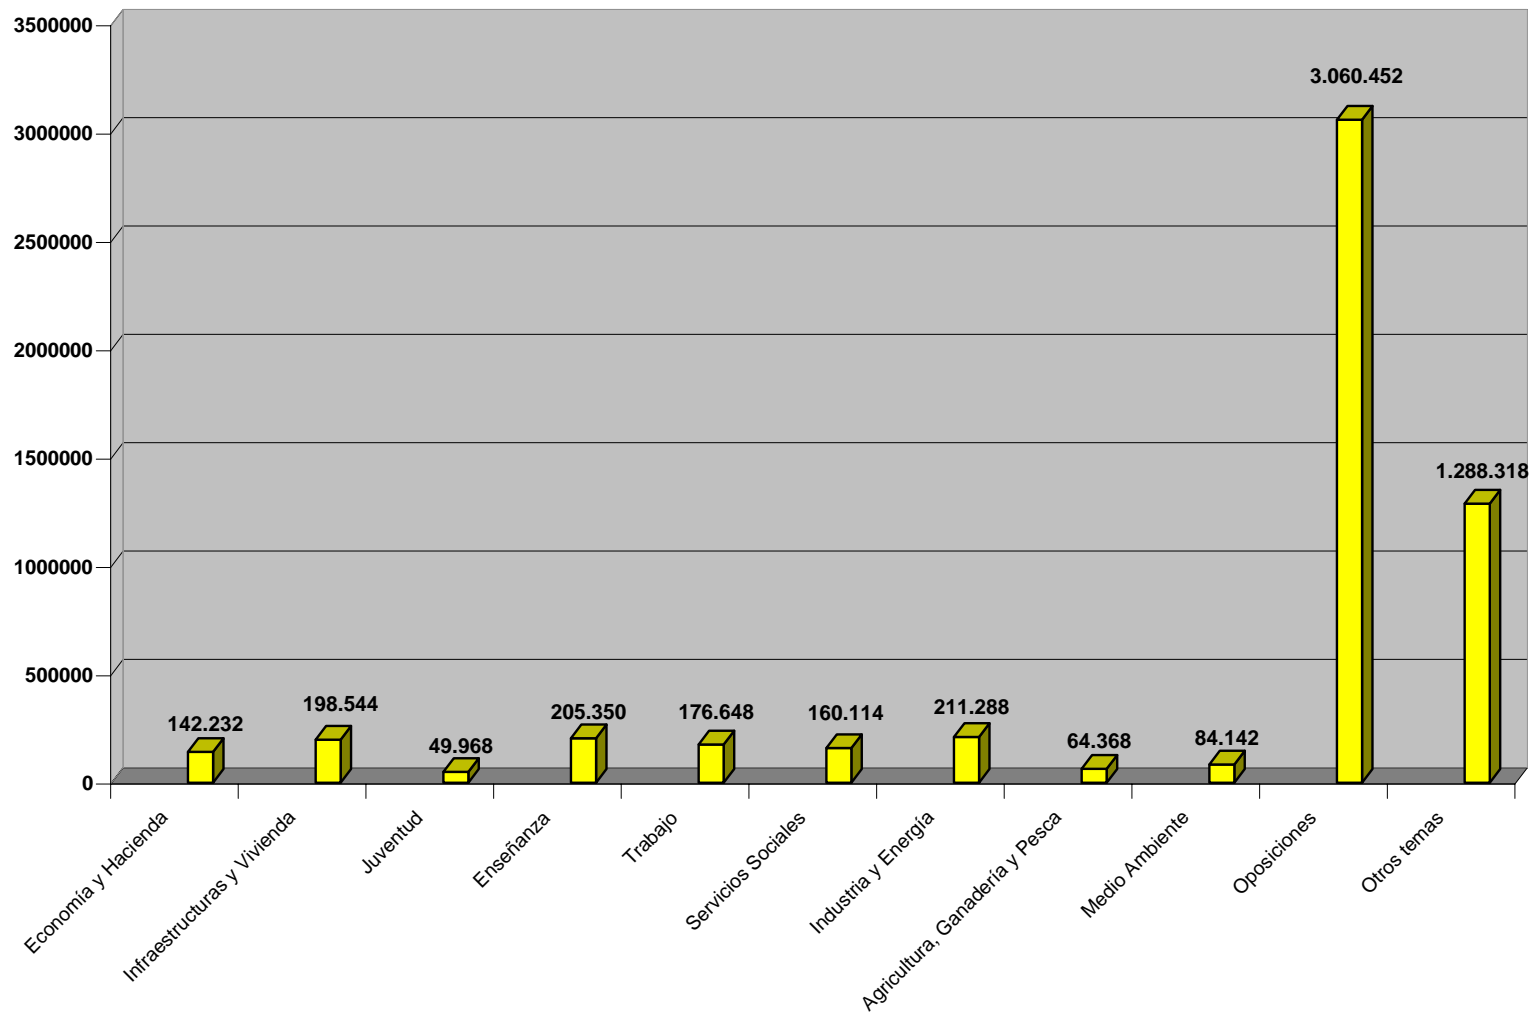

**VISITAS GUÍA PROP INTERNET (POR TEMAS)
2008**

*Periodo: Enero-Diciembre 2008
Impreso: 9/Enero/2009*