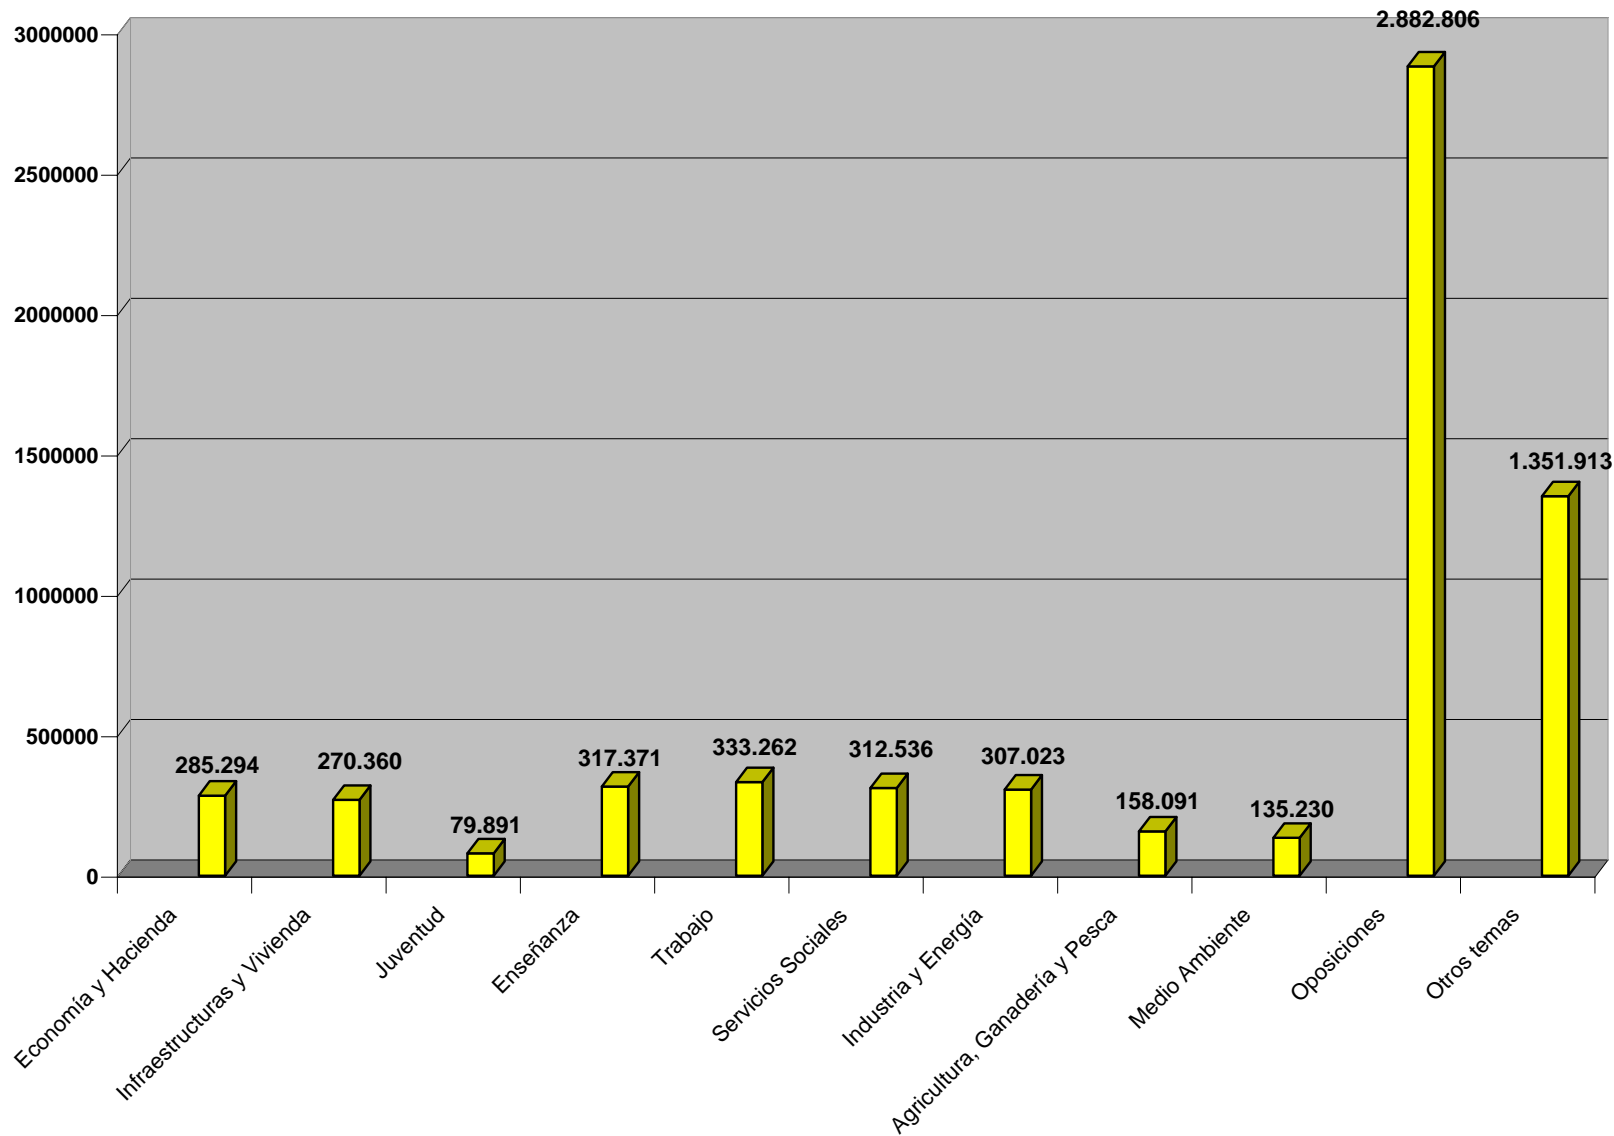

VISITAS GUÍA PROP INTERNET (POR TEMAS) 2009

Periodo: Enero-Diciembre 2009

Impreso: 11/Enero/2010