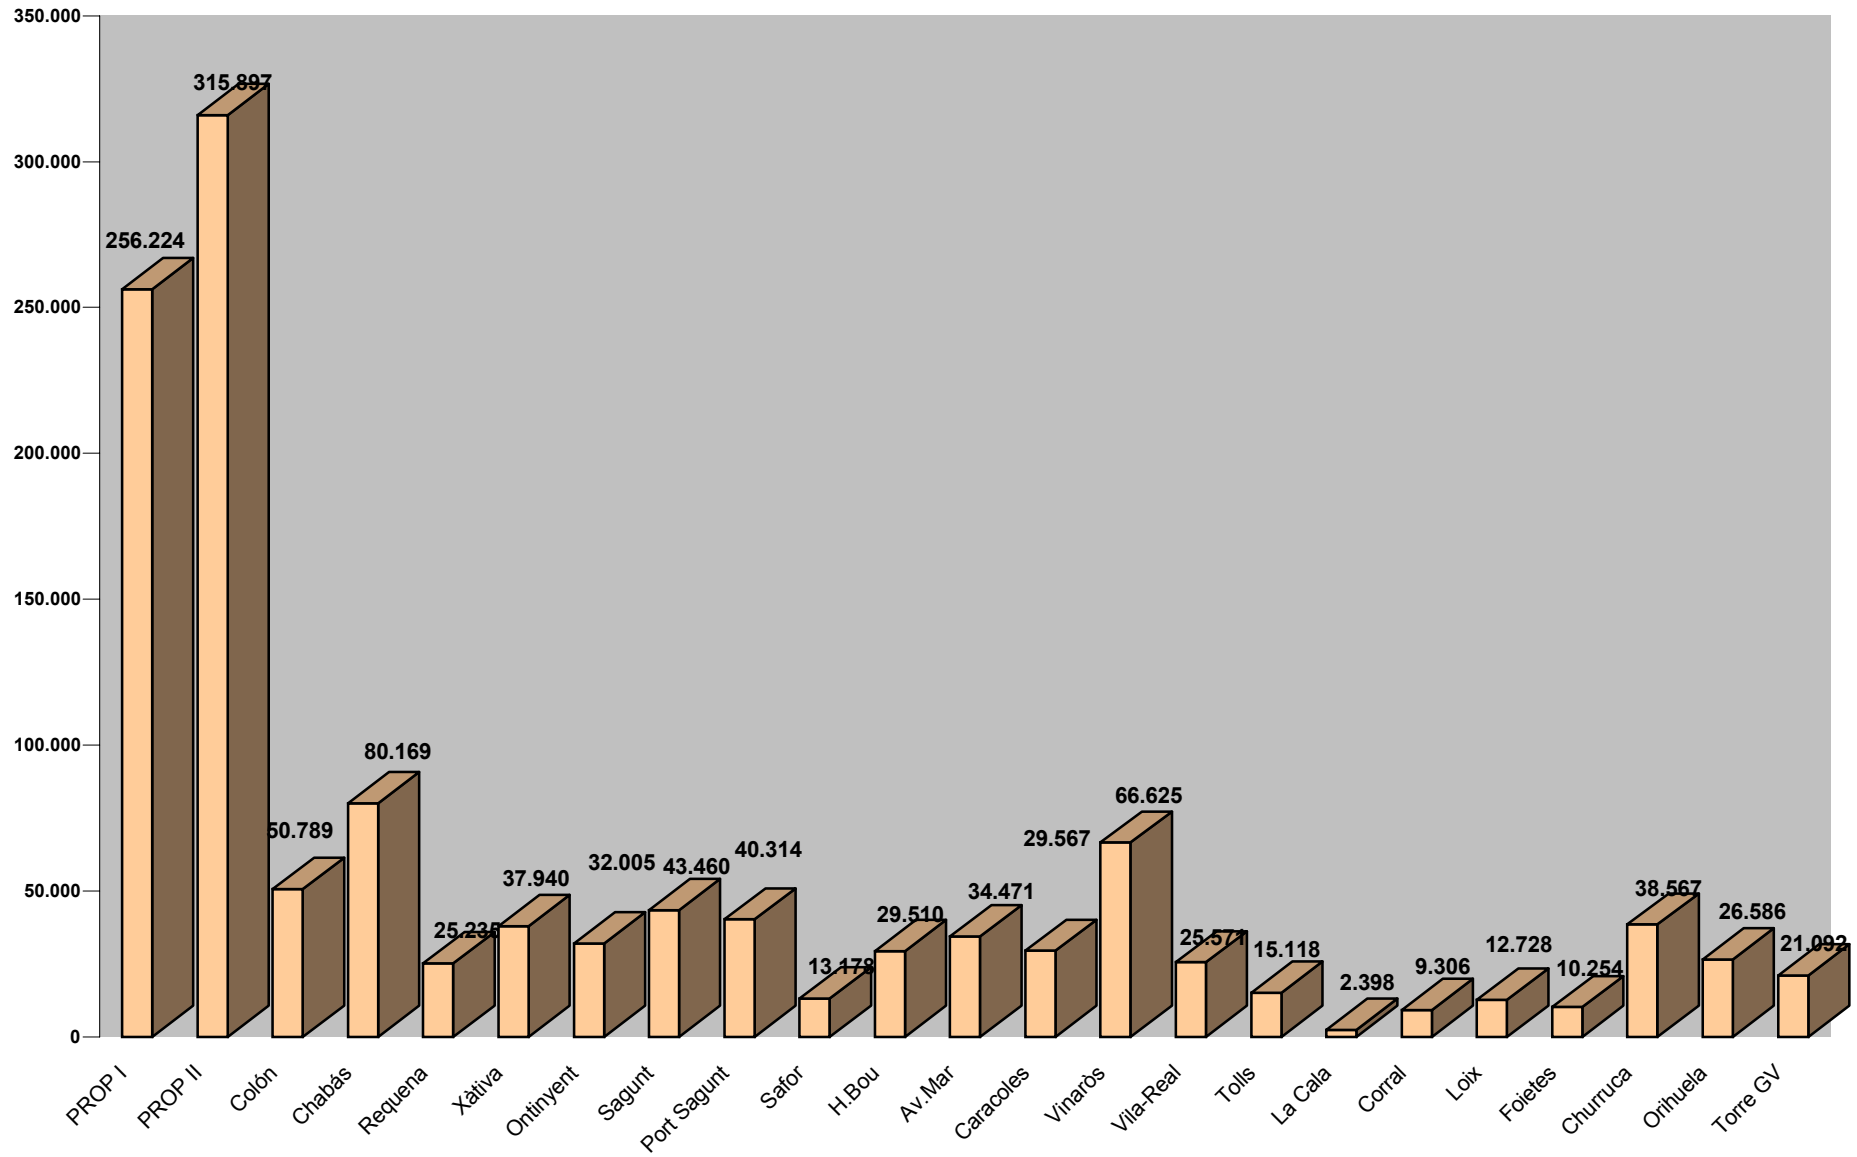

ATENCIÓN PRESENCIAL TOTAL (POR EDIFICIOS) 2006

La Safor desde el 8 de marzo de 2006

Periodo: Enero-Diciembre 2006

Impreso: 9/Enero/2007