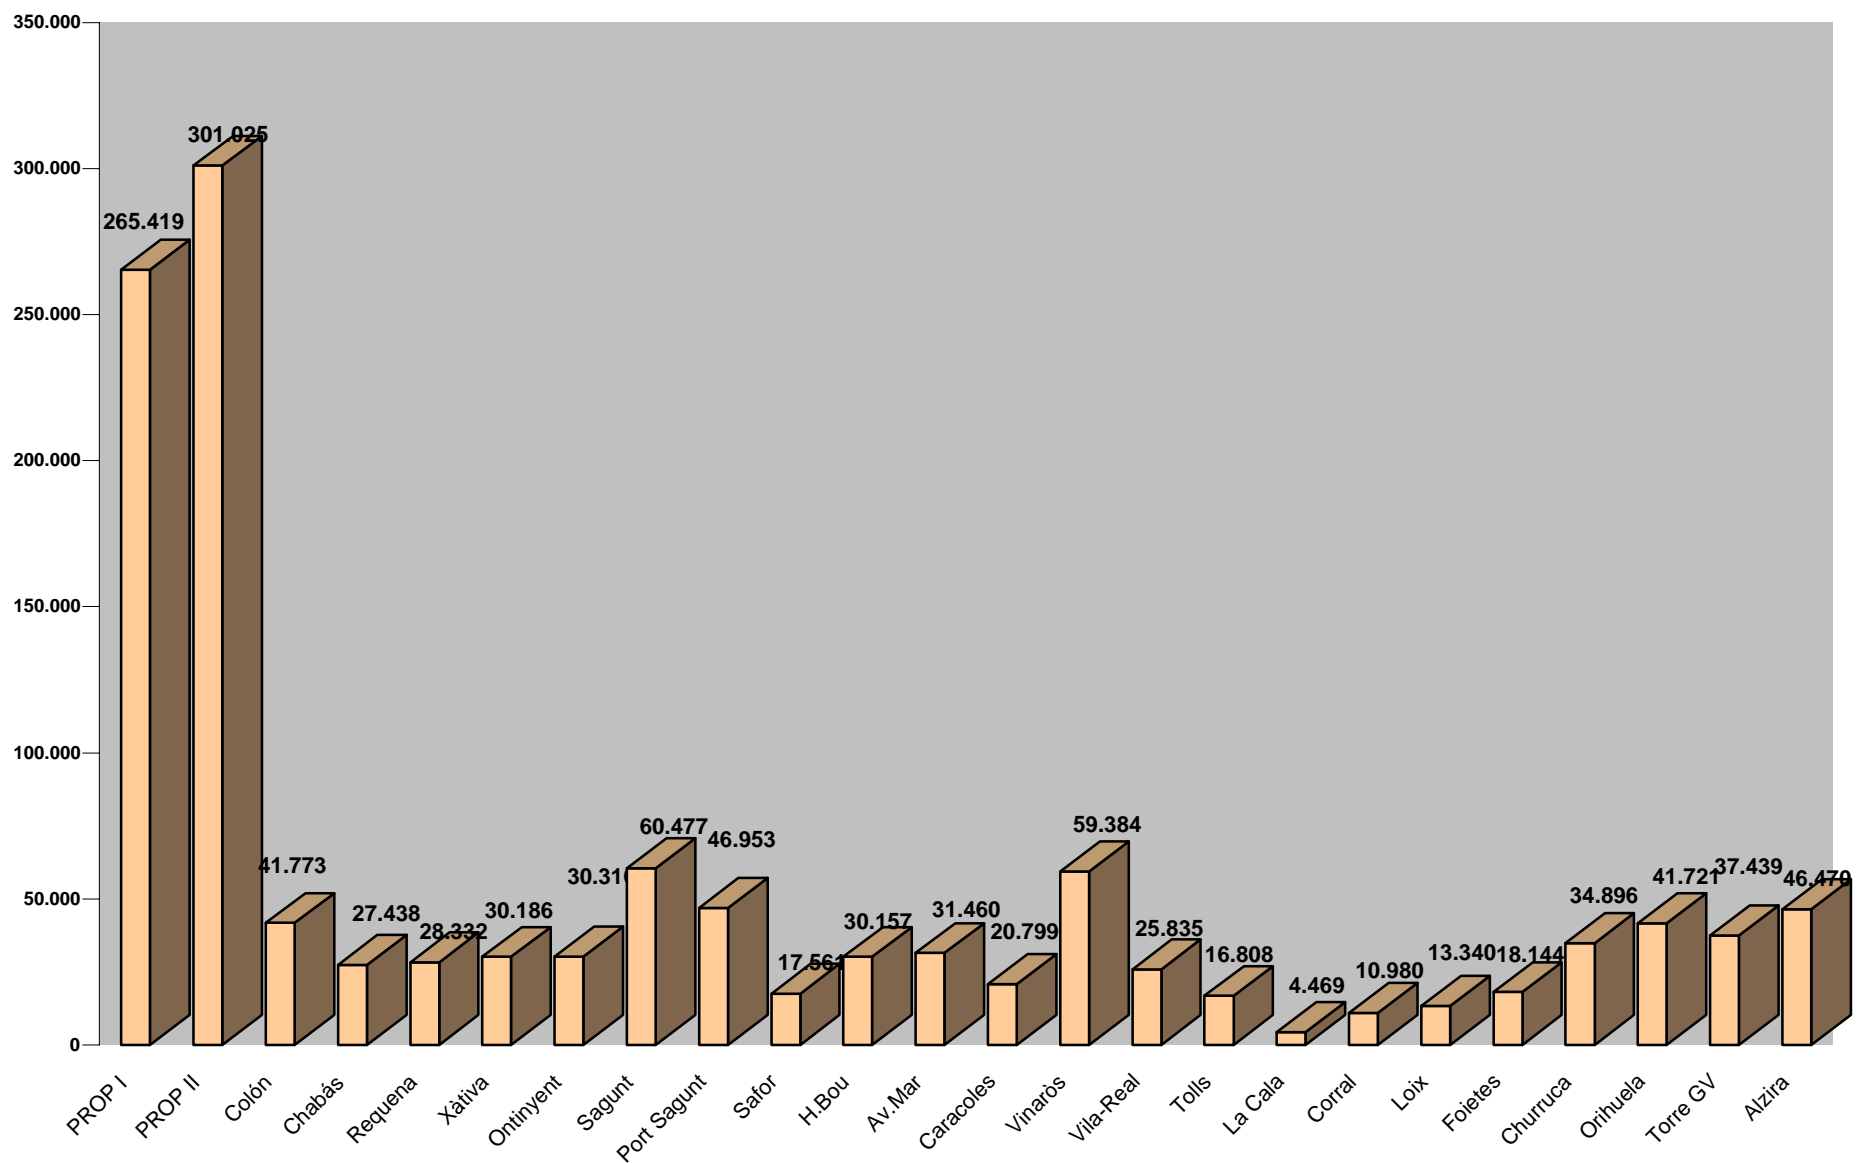

ATENCIÓN PRESENCIAL TOTAL (POR EDIFICIOS) 2007

* La oficina de Alzira comenzó a funcionar el 26/03/07

Periodo: Enero-Diciembre 2007

Impreso: 9/Enero/2008