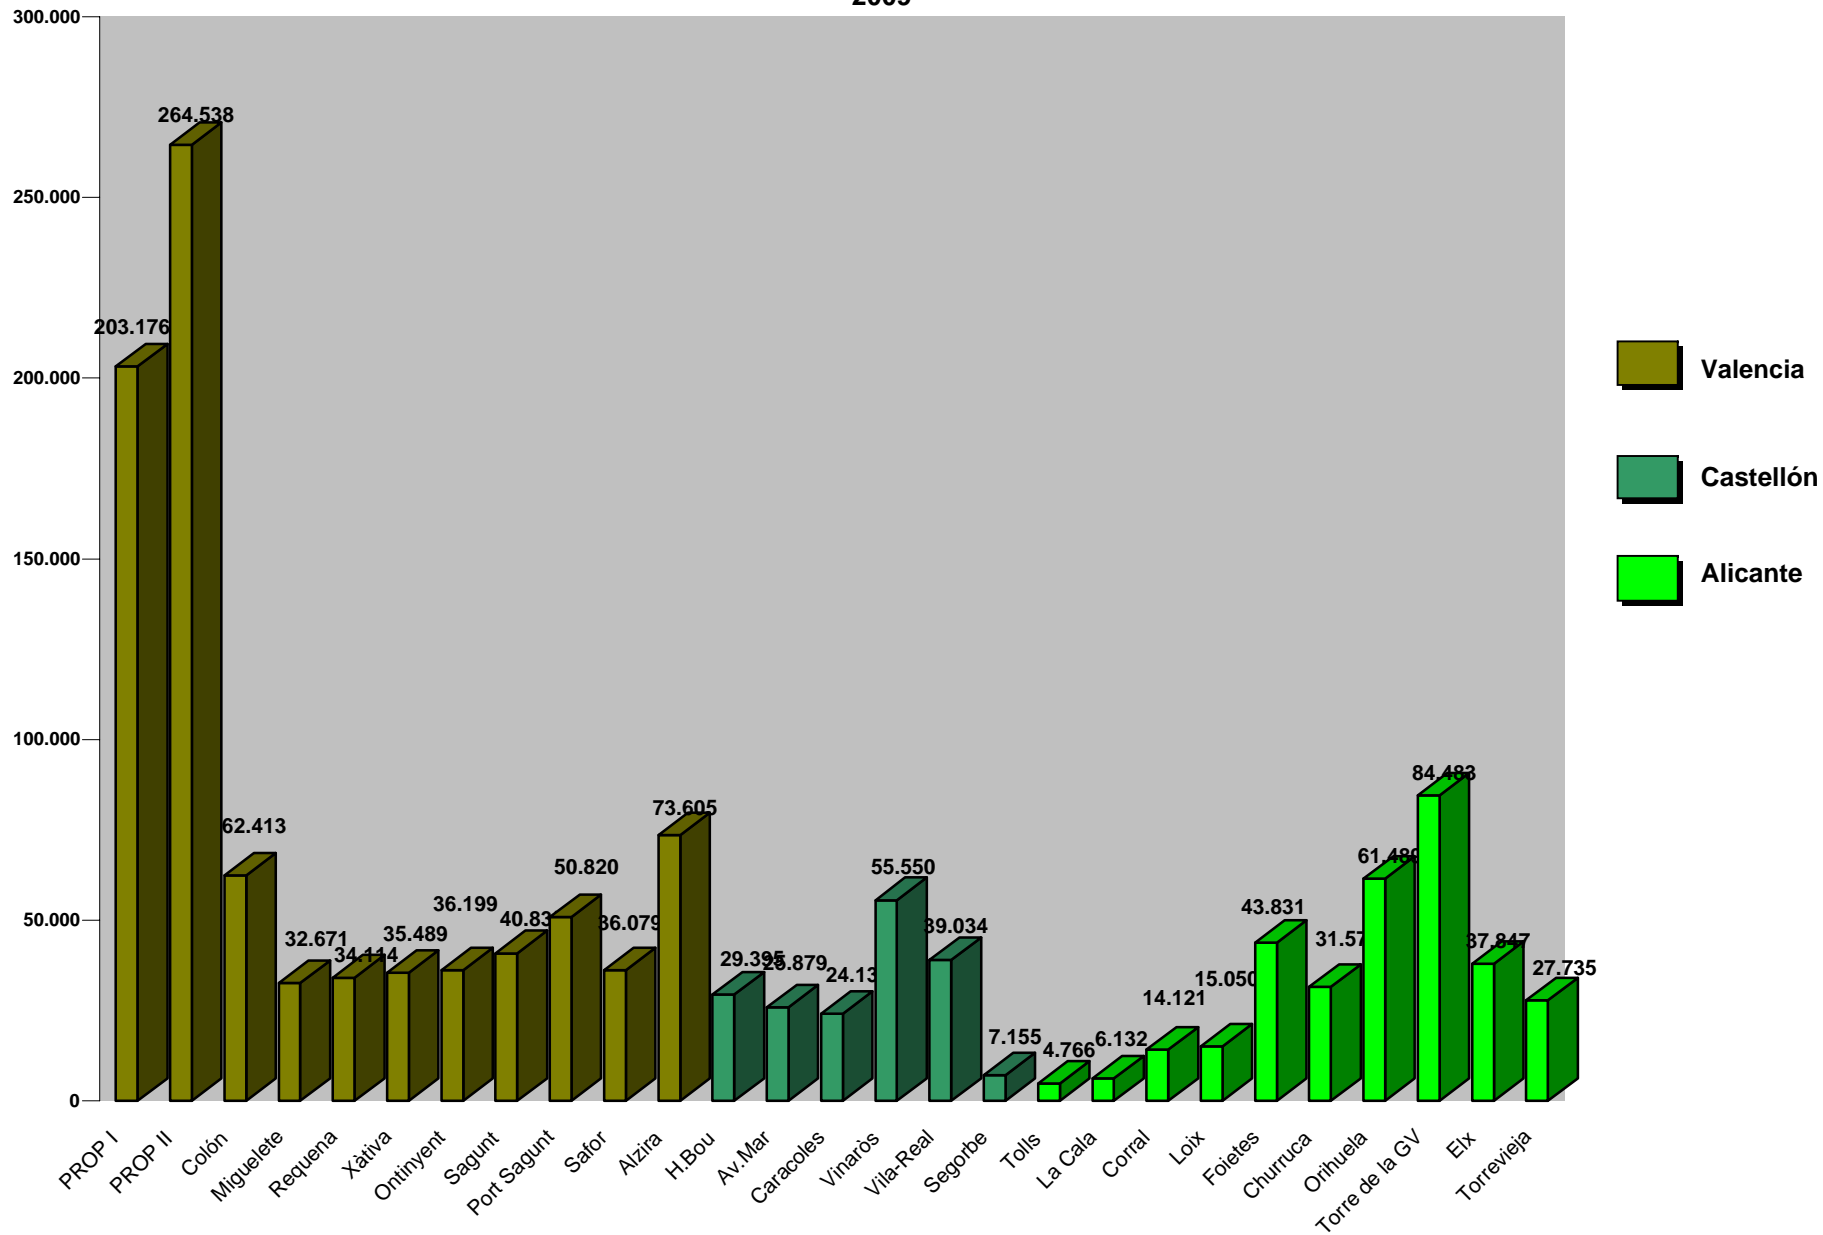

## ATENCIÓN PRESENCIAL TOTAL (POR EDIFICIOS) 2009

\* La oficina de Segorbe empezó a funcionar en mayo de 2009

\* La oficina de Torre Vieja empezó a funcionar a mitad de junio de 2009

**Periodo: Enero-Diciembre 2009**