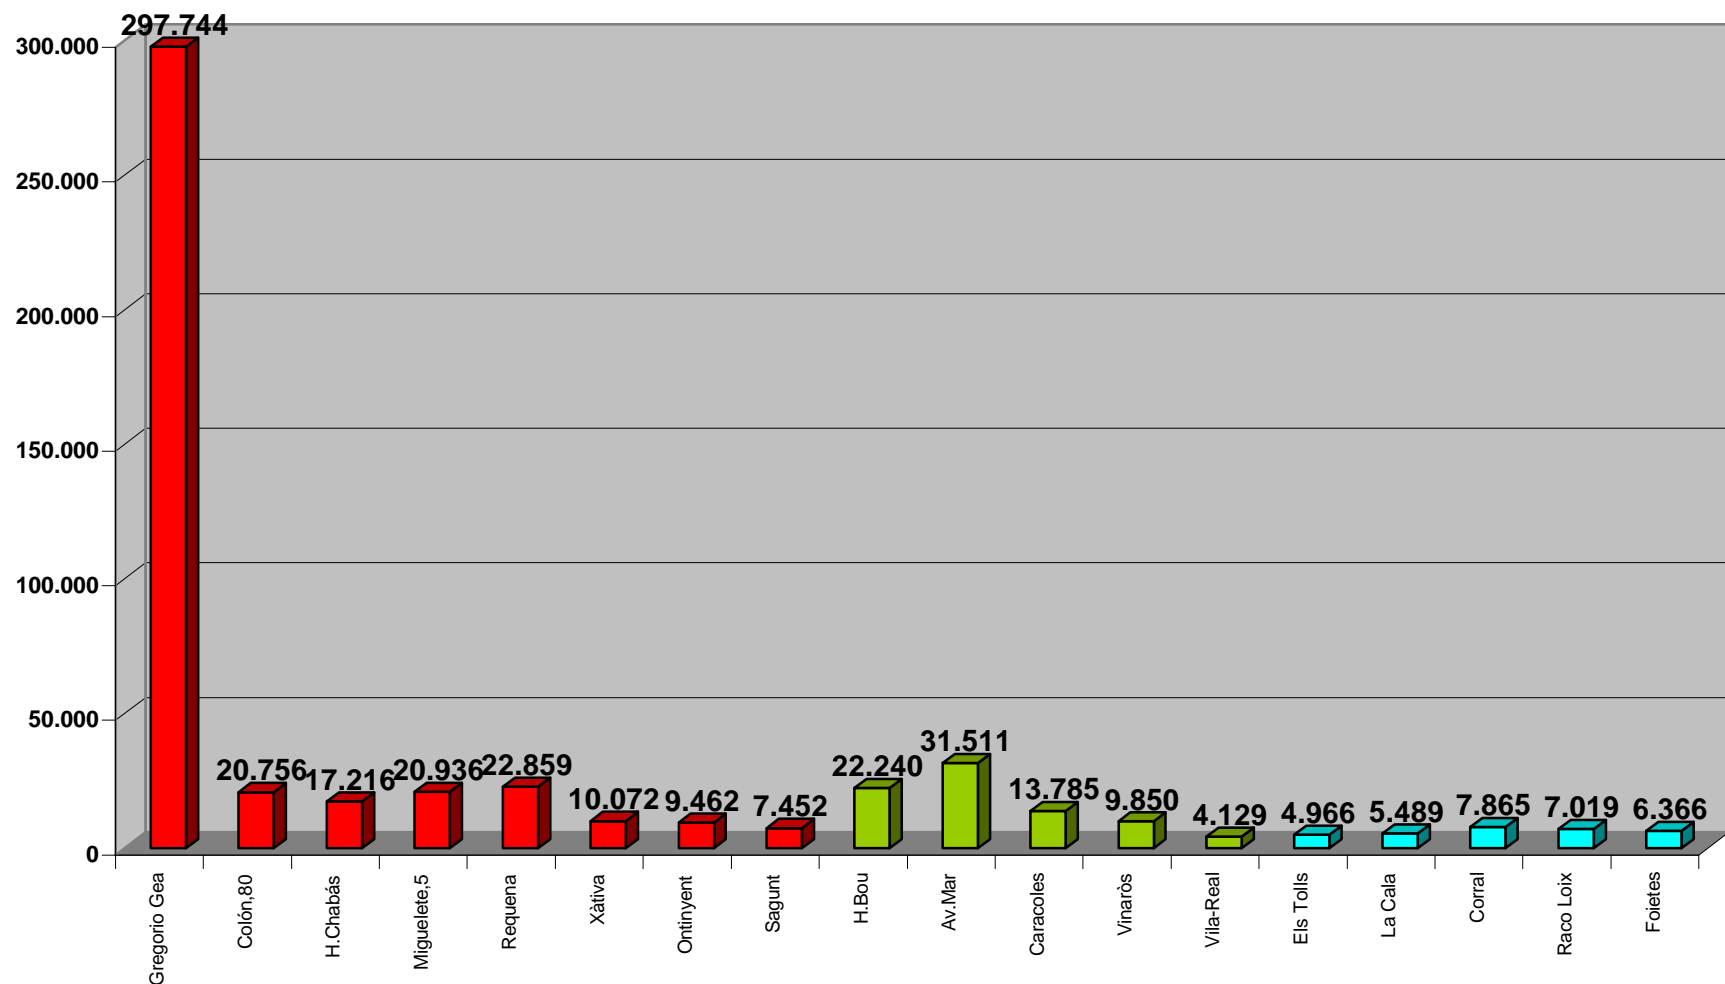

ATENCIÓN PRESENCIAL TOTAL (POR EDIFICIOS) 1999

Edificios cuyo funcionamiento ha comenzado durante el año 1999:

Xàtiva	Desde Febrero
Ontinyent	Desde Febrero
Vinaròs	Desde Febrero
Sagunt	Desde Abril
Vila-Real	Desde Mayo

Periodo: Año 1999

Impreso: 20/Enero/2000