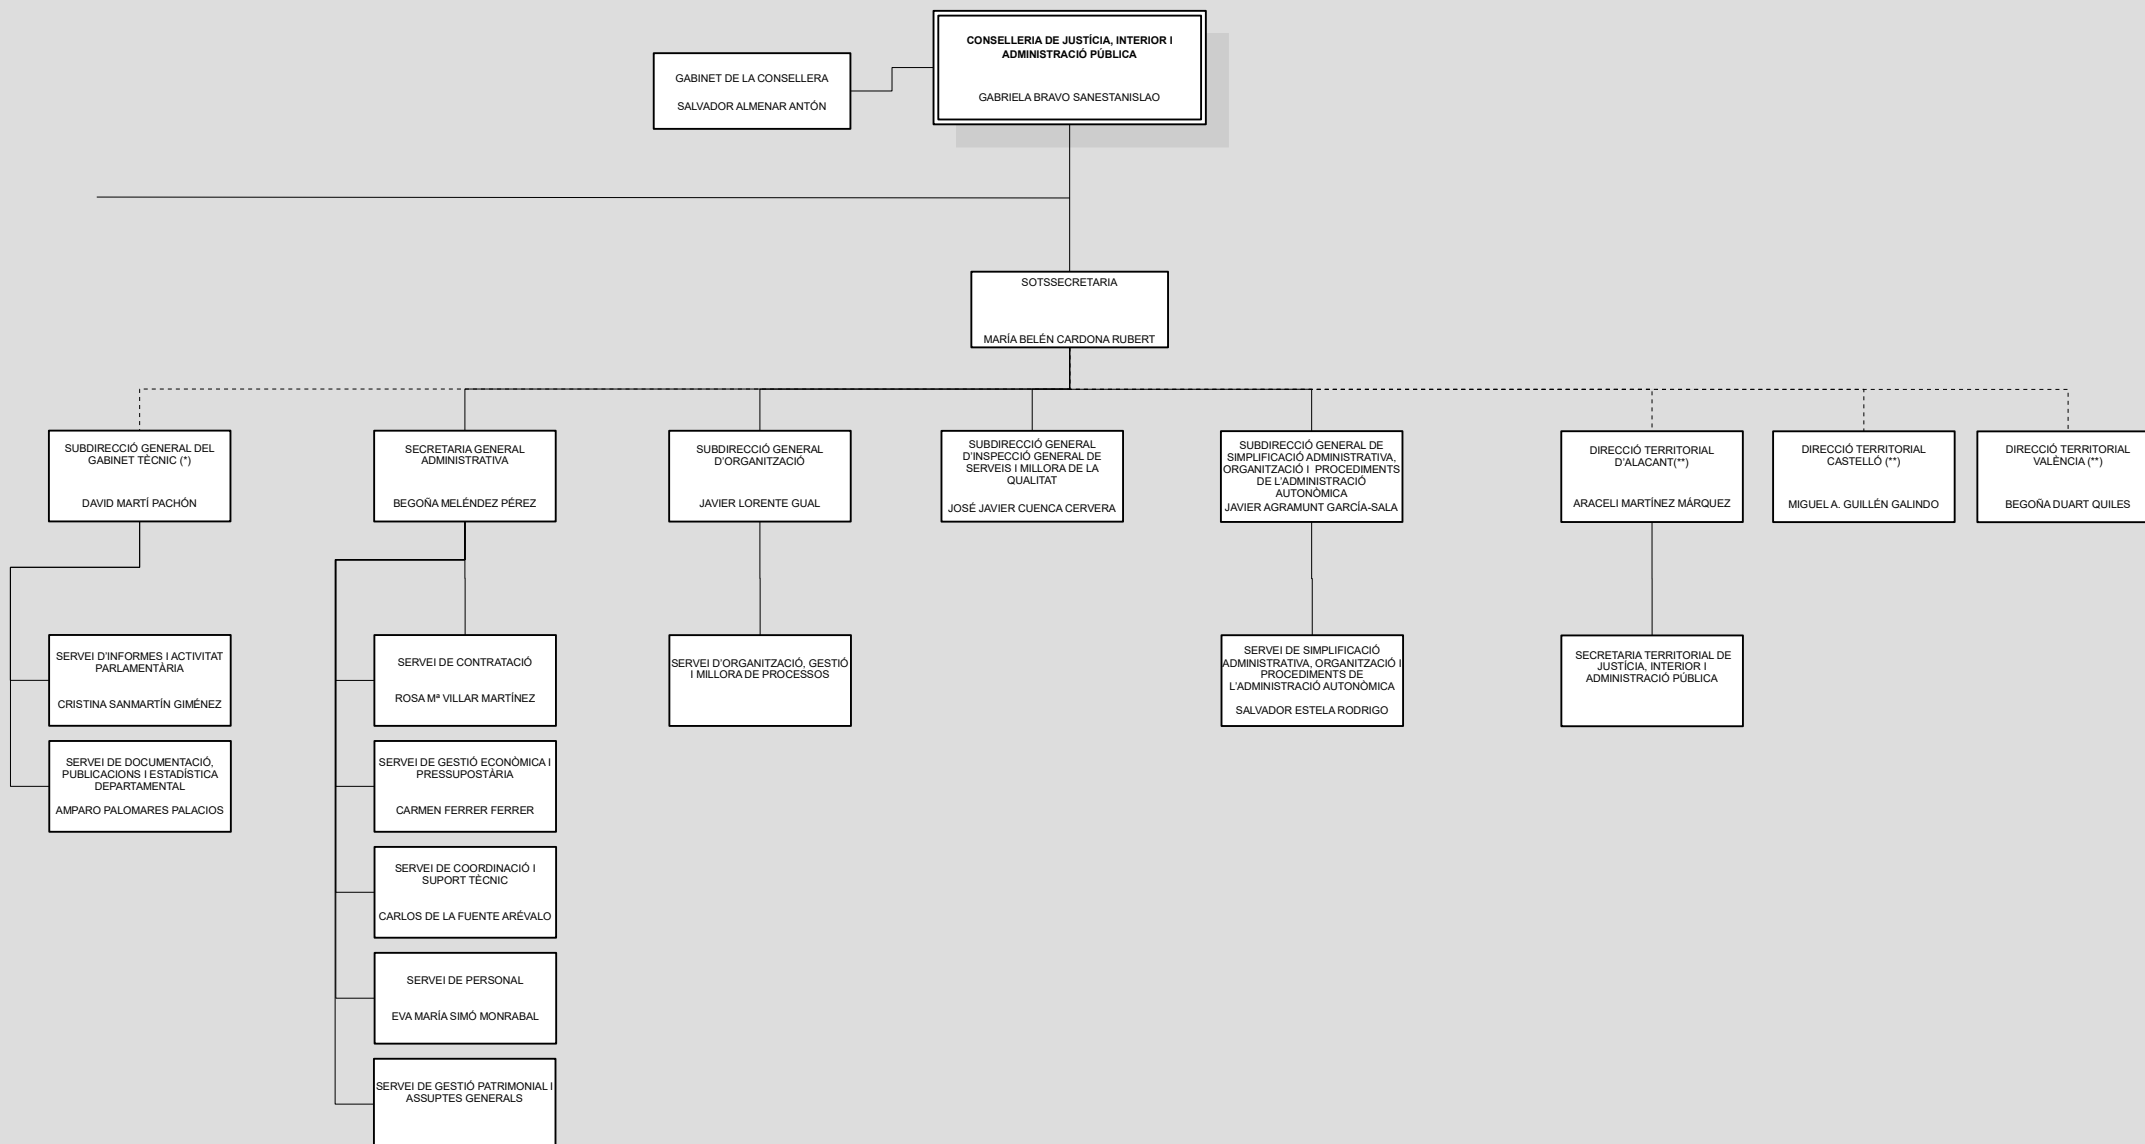

ORDRE 5/2021, de 19 de febrer (DOGV núm. 9025, de 22.02.2021)
 DECRET 172/2020, de 30 d'octubre, (DOGV núm. 8959, de 24/11/2020)
 DECRET 168/2020, de 30 d'octubre (DOGV núm. 8951, de 13/11/2020).
 DECRET 105/2019, de 5 de juliol (DOGV núm. 8590, de 12/07/2019).
 DECRET 5/2019, de 16 de juny (DOGV núm. 8572, de 17/06/2019).
 (*) Dependència funcional del conseller, orgànica de la Subsecretaria
 (**) Dependència orgànica de la Subsecretaria, y funcional de las distintas direcciones generales de la Conselleria, según la índole de la materia

ORDRE 5/2021, de 19 de febrer (DOGV núm. 9025, de 22.02.2021)
 DECRET 172/2020, de 30 d'octubre, (DOGV núm. 8959, de 24/11/2020)
 DECRET 168/2020, de 30 d'octubre (DOGV núm. 8951, de 13/11/2020).
 DECRET 105/2019, de 5 de juliol (DOGV núm. 8590, de 12/07/2019).
 DECRET 5/2019, de 16 de juny (DOGV núm. 8572, de 17/06/2019).

(*) Dependència funcional del conseller, orgànica de la Subsecretaria

(**) Dependència orgànica de la Subsecretaria, y funcional de las distintas direcciones generales de la Conselleria, según la índole de la materia