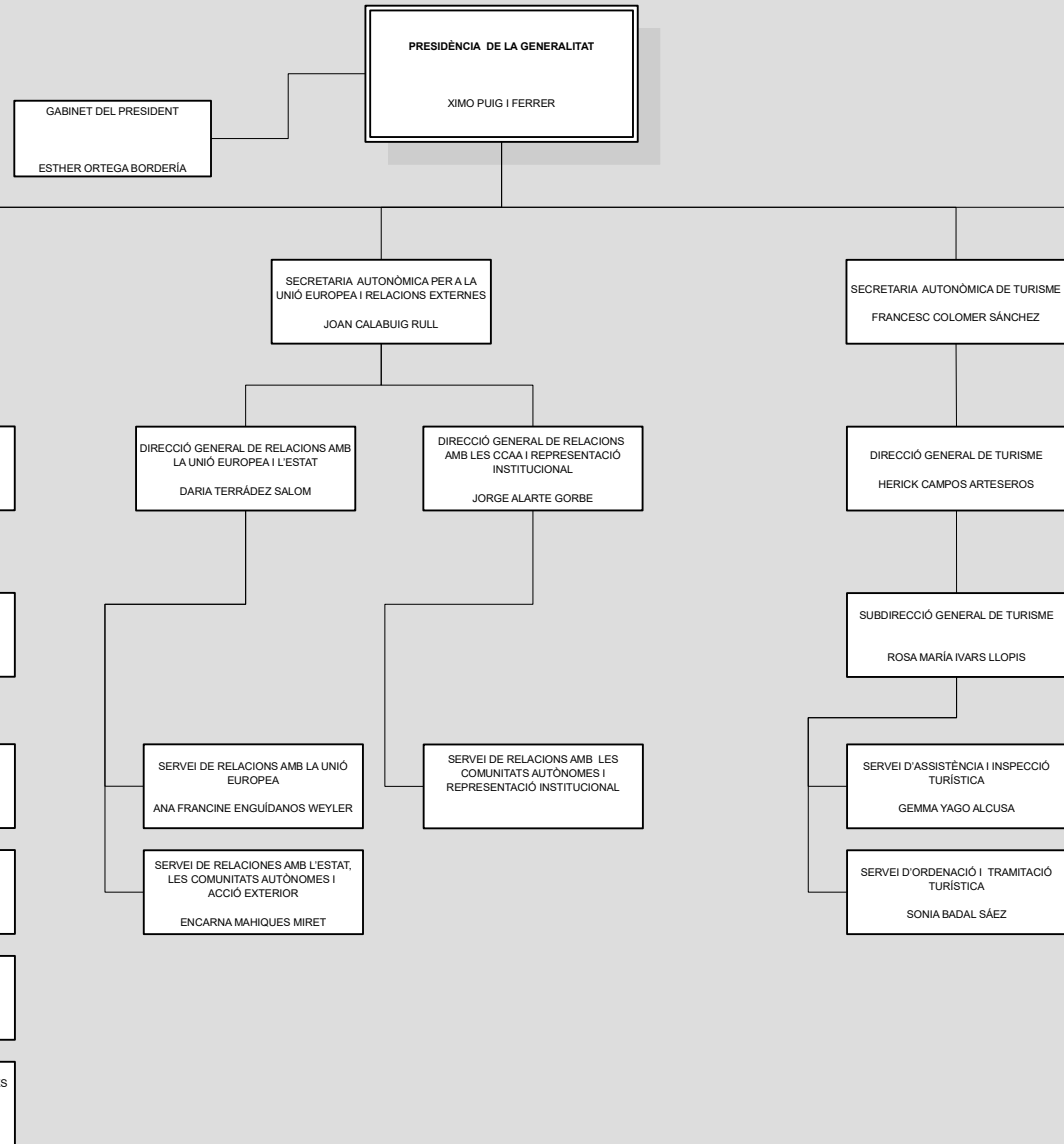

DECRET 5/2019, de 16 de juny (DOGV núm. 8572, de 17/06/2019)
 DECRET 105/2019, de 5 de juliol (DOGV núm. 8590, de 12/07/2019)
 DECRET 11/2020, de 3 de setembre (DOGV núm. 8898, de 04.09.2020)
 DECRET 168/2020, de 30 de octubre (DOGV núm. 8951 de 13.11.2020)
 DECRET 169/2020, de 30 de octubre, (DOGV núm.8959, de 24/11/2020)
 DECRET 9/2021, de 16 de març, (DOGV núm. 9044, de 18/03/2021)

(*) Dependència funcional del conseller, orgànica de la Sotssecretaria
 (***) Dependència orgànica de la Sotssecretaria i funcional de la Secretaria Autònoma de Presidència
 (***) Dependència orgànica de la Sotssecretaria i funcional del Gabinet del Presidente