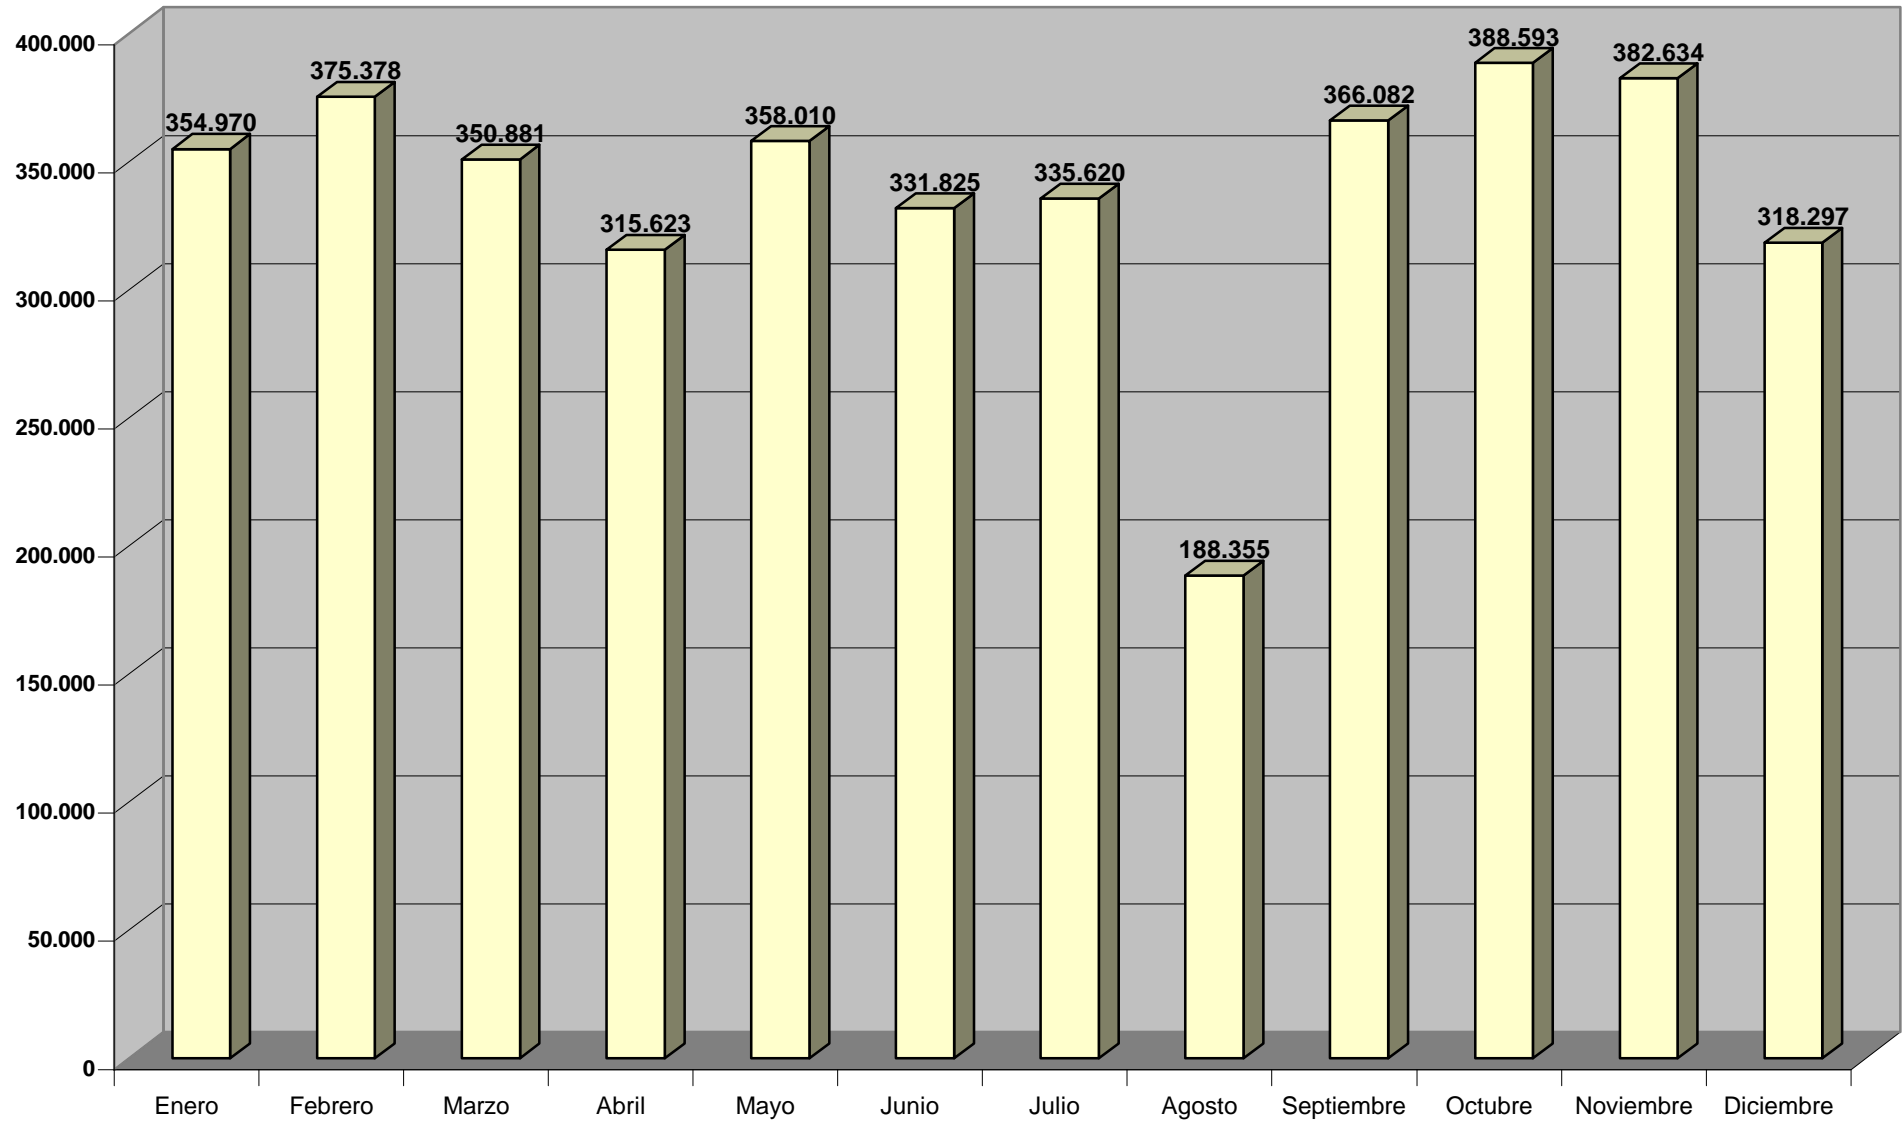

VISITAS GUÍA PROP INTERNET 2003

Periodo: Enero -Diciembre 2003

Impreso: 20/enero/2004