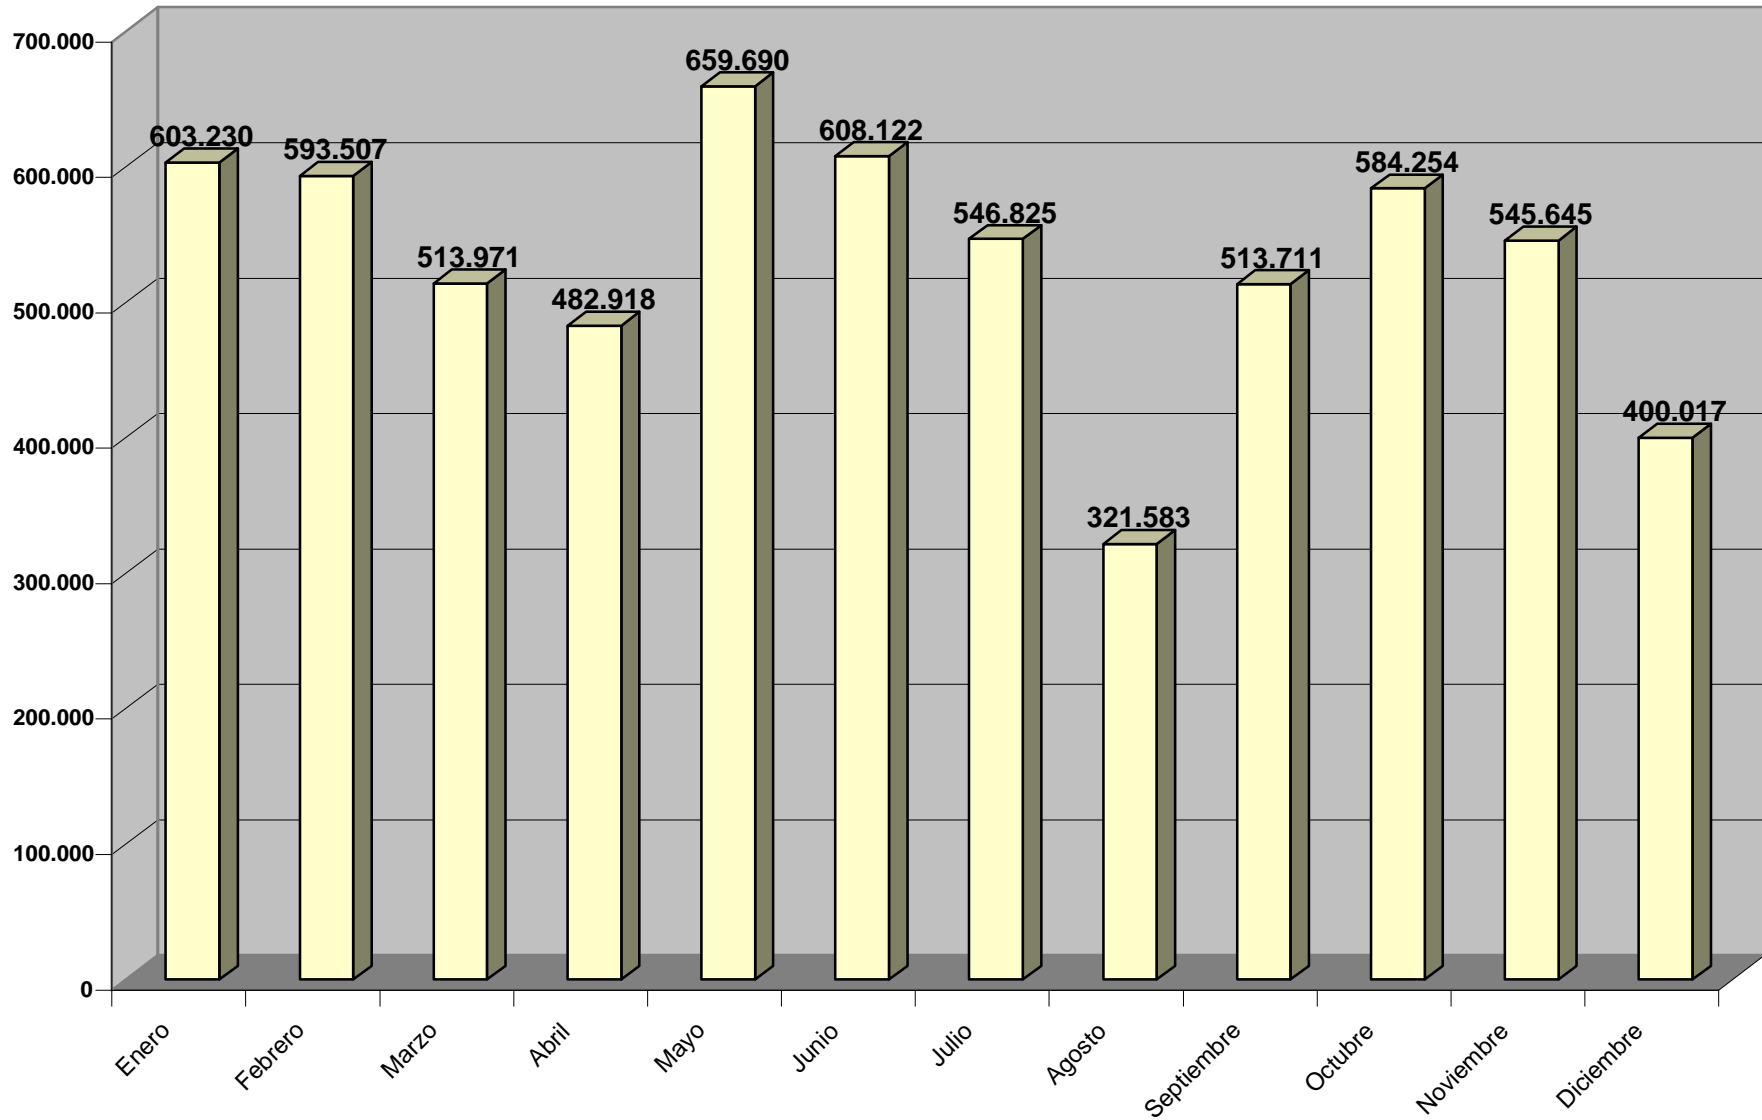

VISITAS GUÍA PROP INTERNET 2007

Periodo: Enero-Diciembre 2007

Impreso: 9/Enero/2008