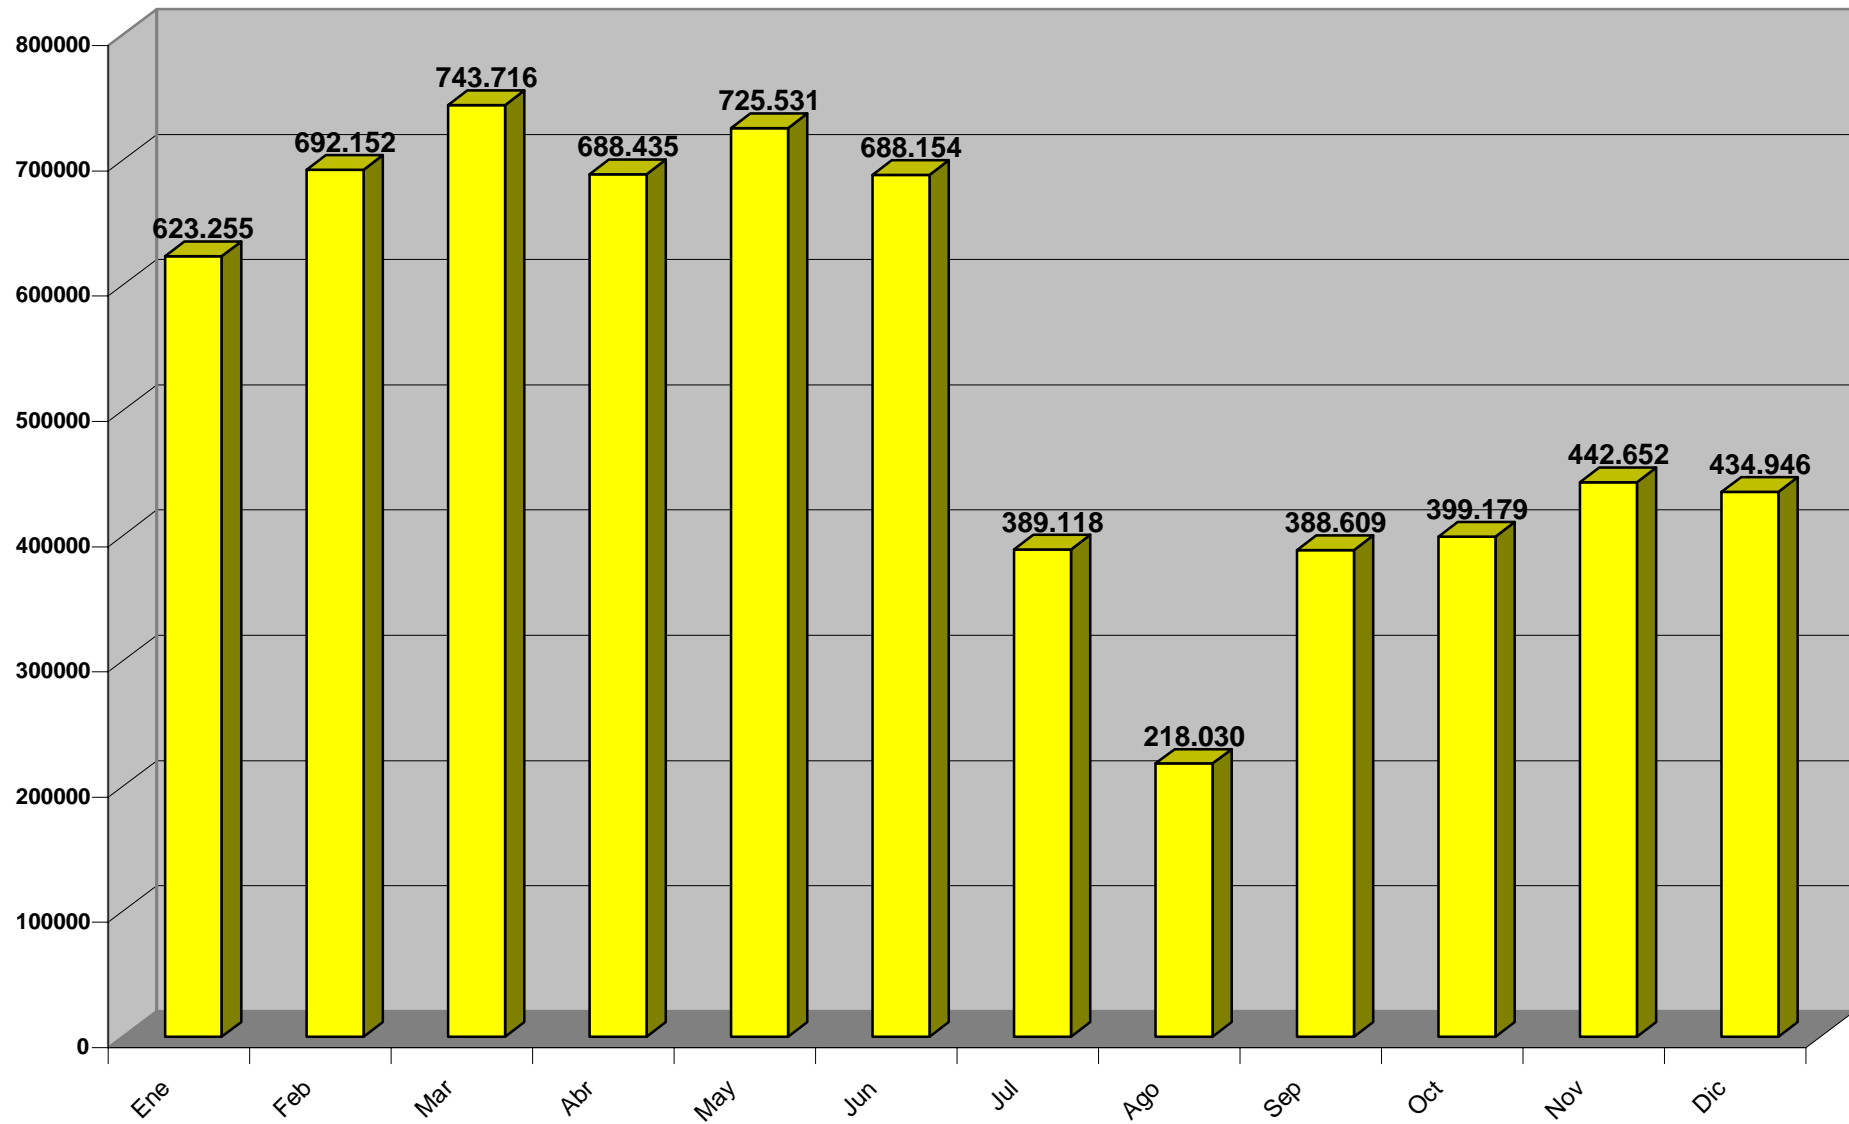

VISITAS GUÍA PROP INTERNET 2009

Periodo: Enero-Diciembre 2009

Impreso: 11/Enero/2010