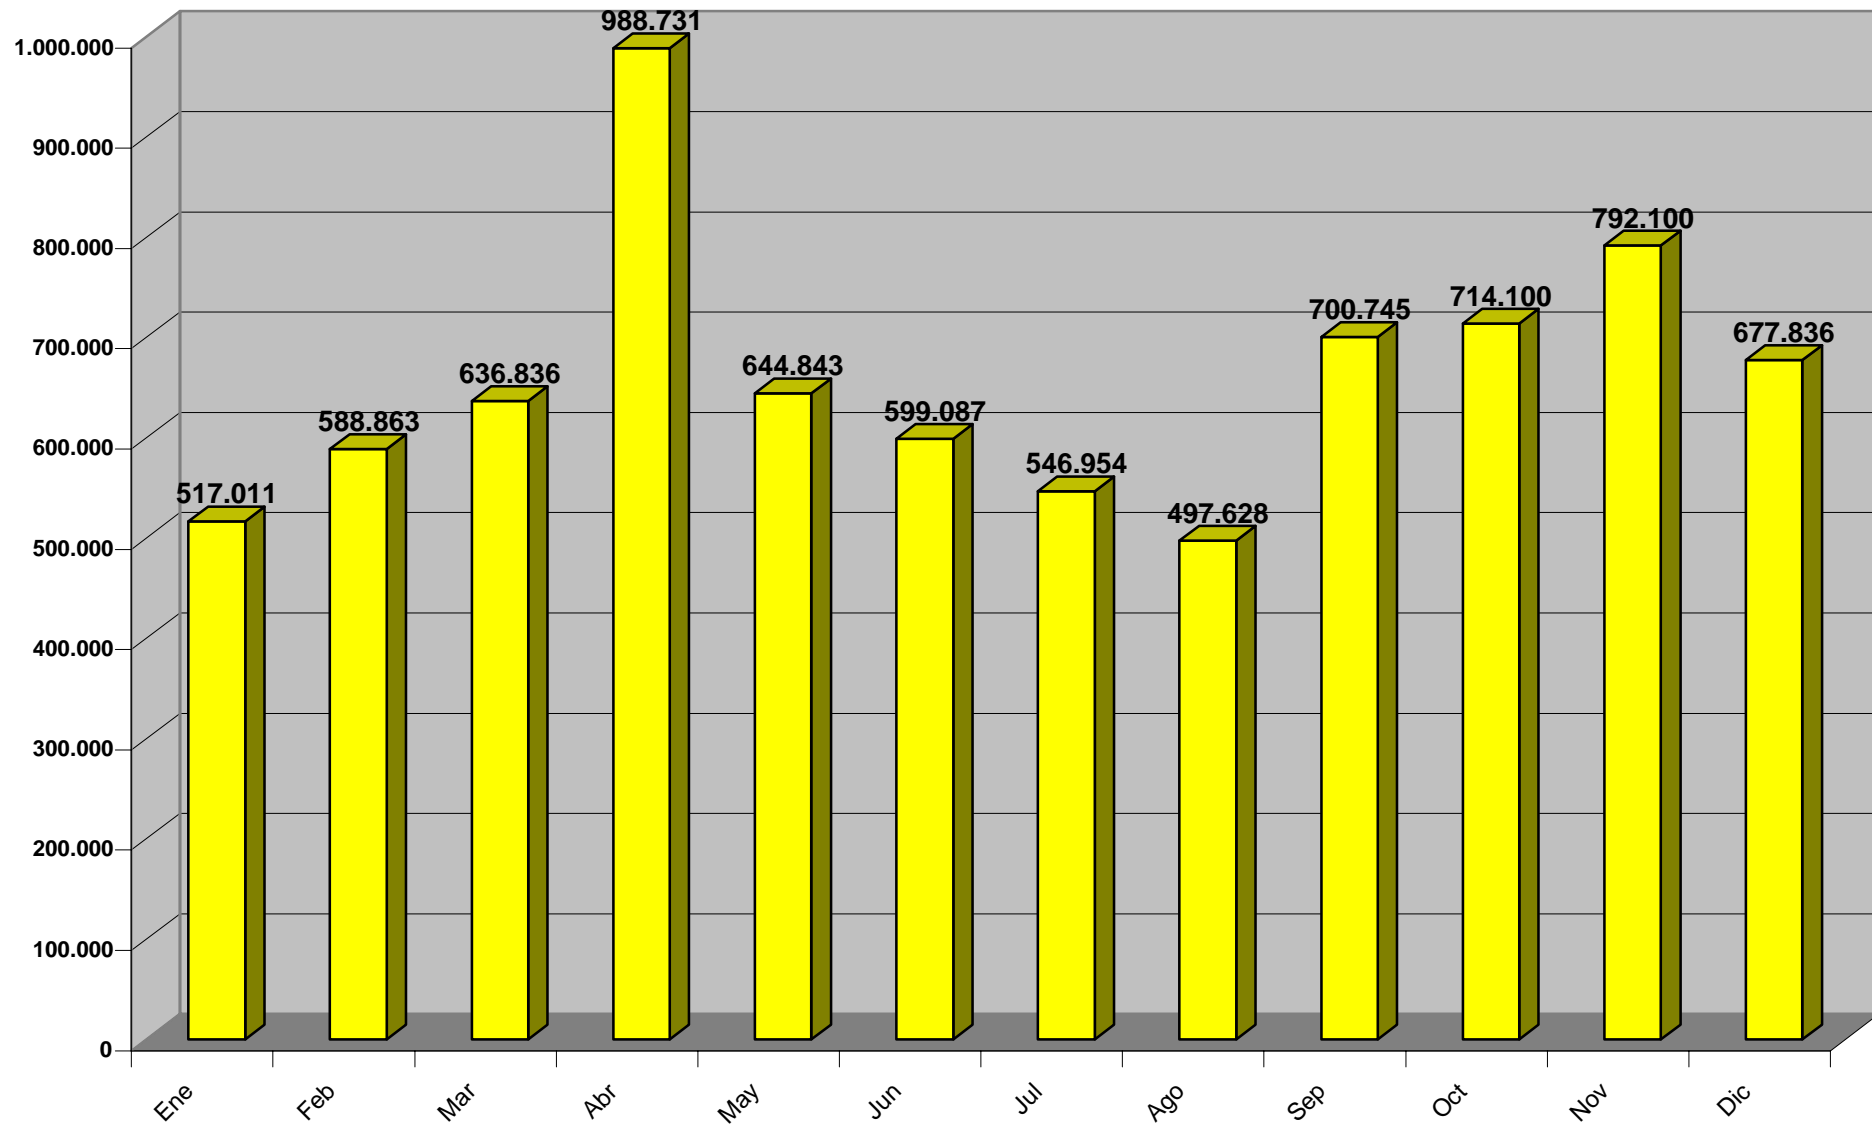

VISITAS GUÍA PROP INTERNET 2010

Periodo: Enero-Diciembre 2010

Impreso: 4/Enero/2011