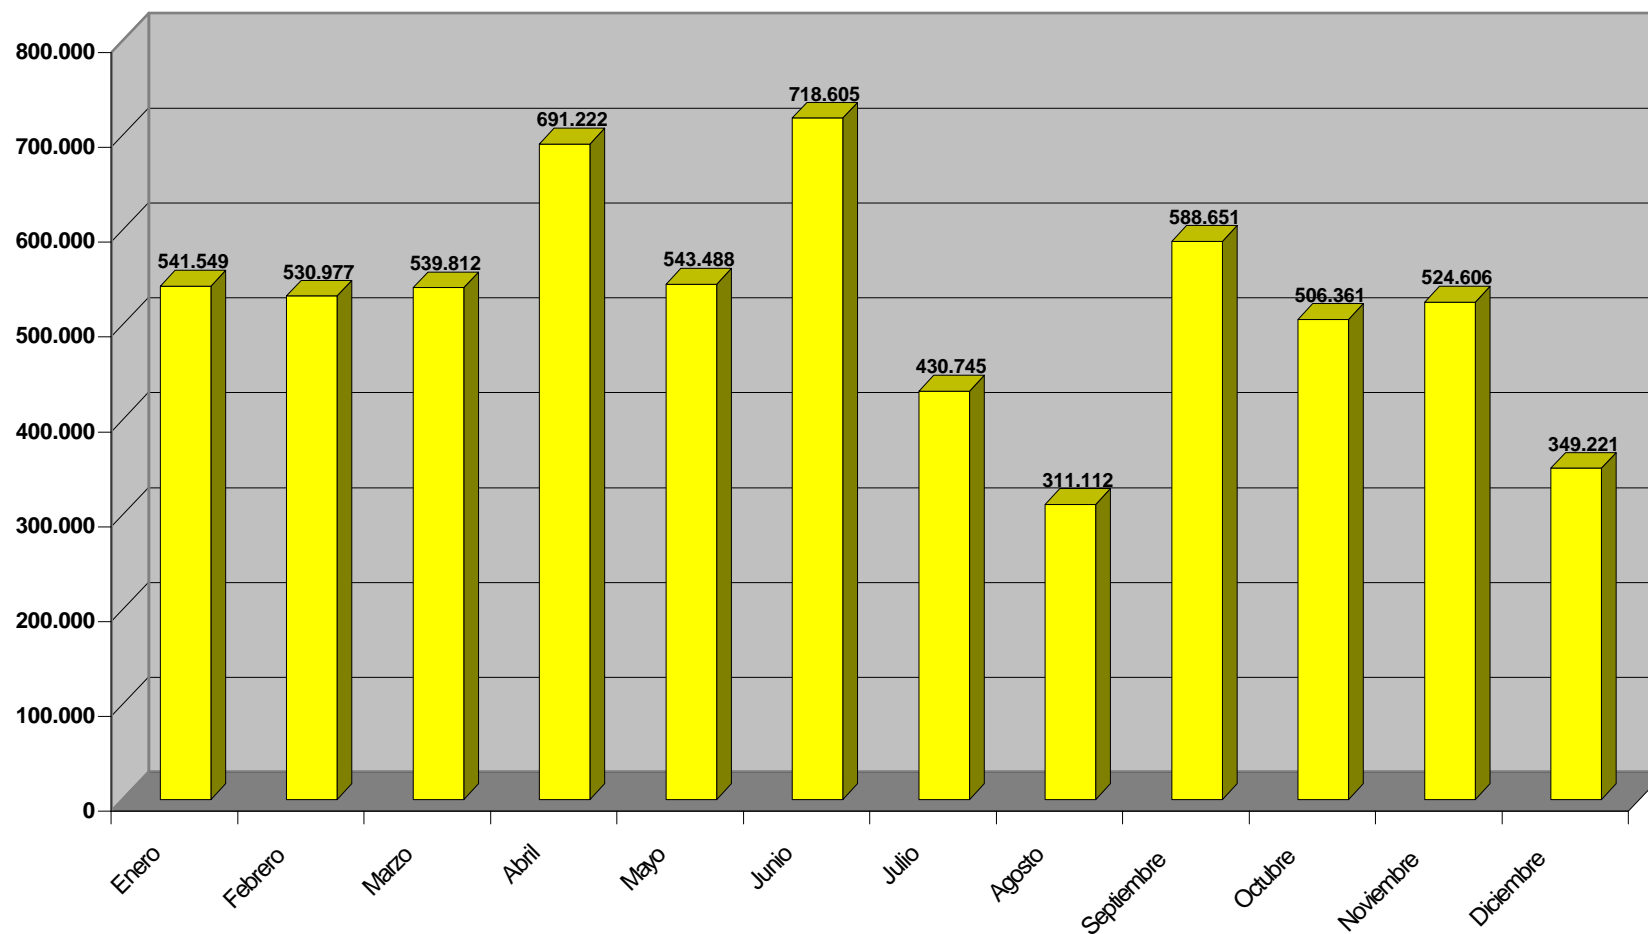

VISITAS GUÍA PROP INTERNET 2013

Periodo: Año 2013
Impreso: 15/Enero/2014