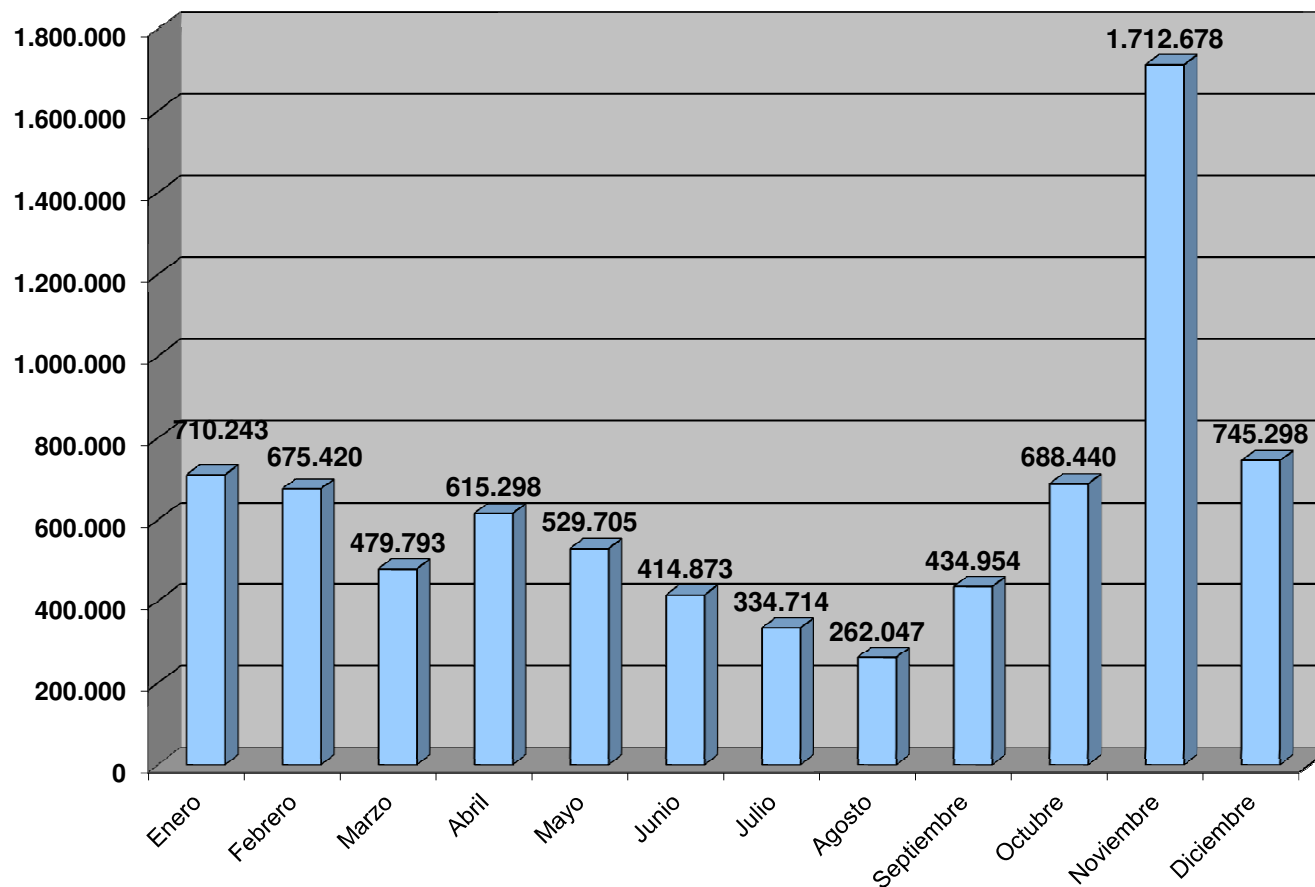

VISITAS GUÍA PROP INTERNET 2015

Internet (7.603.463 atenciones)

Periodo: Enero-Diciembre 2015

Impreso: 11/Enero/2016

[in15_mes.pdf]