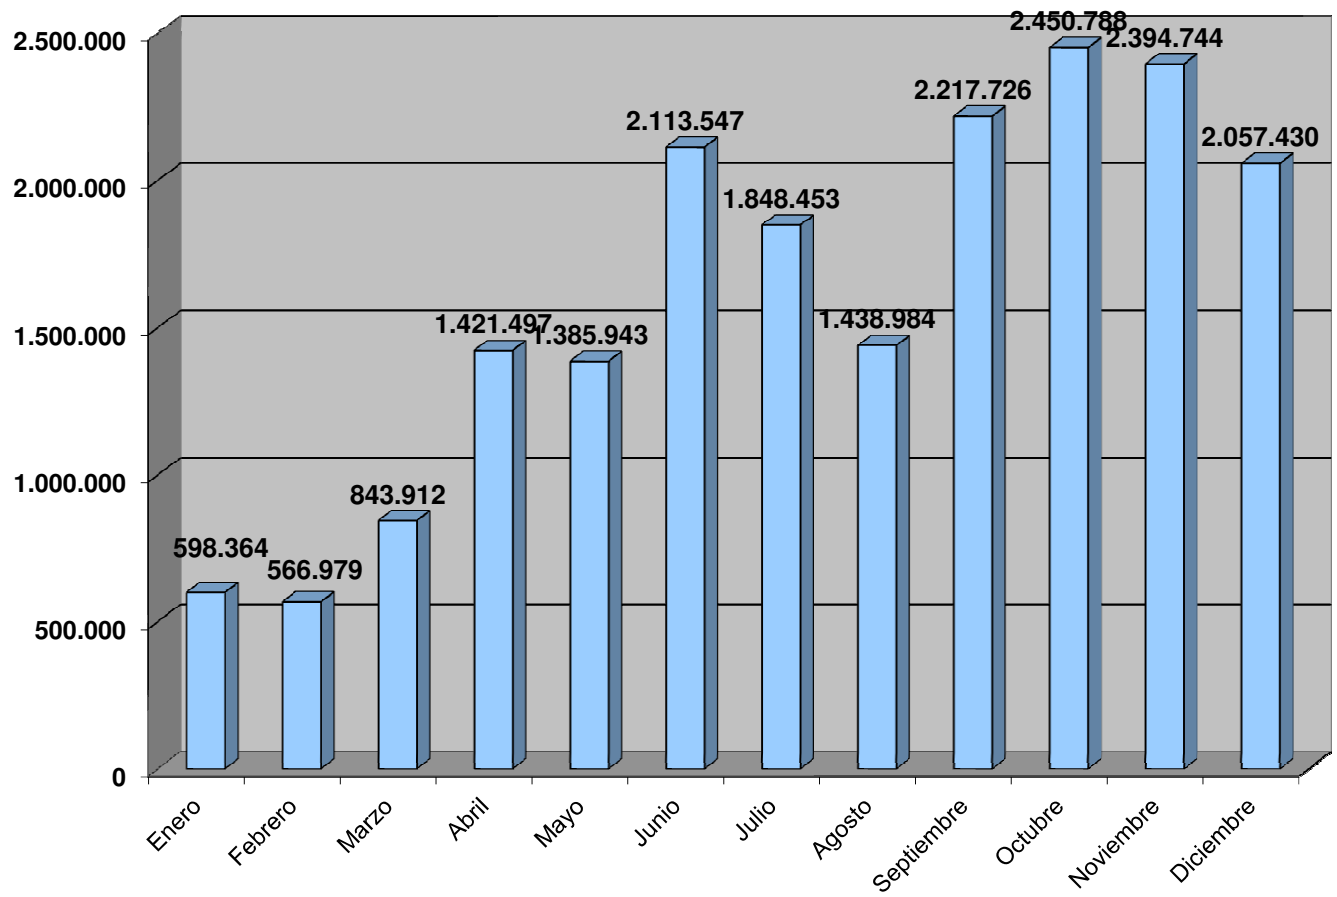

VISITAS GUÍA PROP INTERNET 2016

Internet (19.338.367 atenciones)

Periodo: Enero a Diciembre 2016

Impreso: 05/Enero/2017

[in16_mes.pdf]