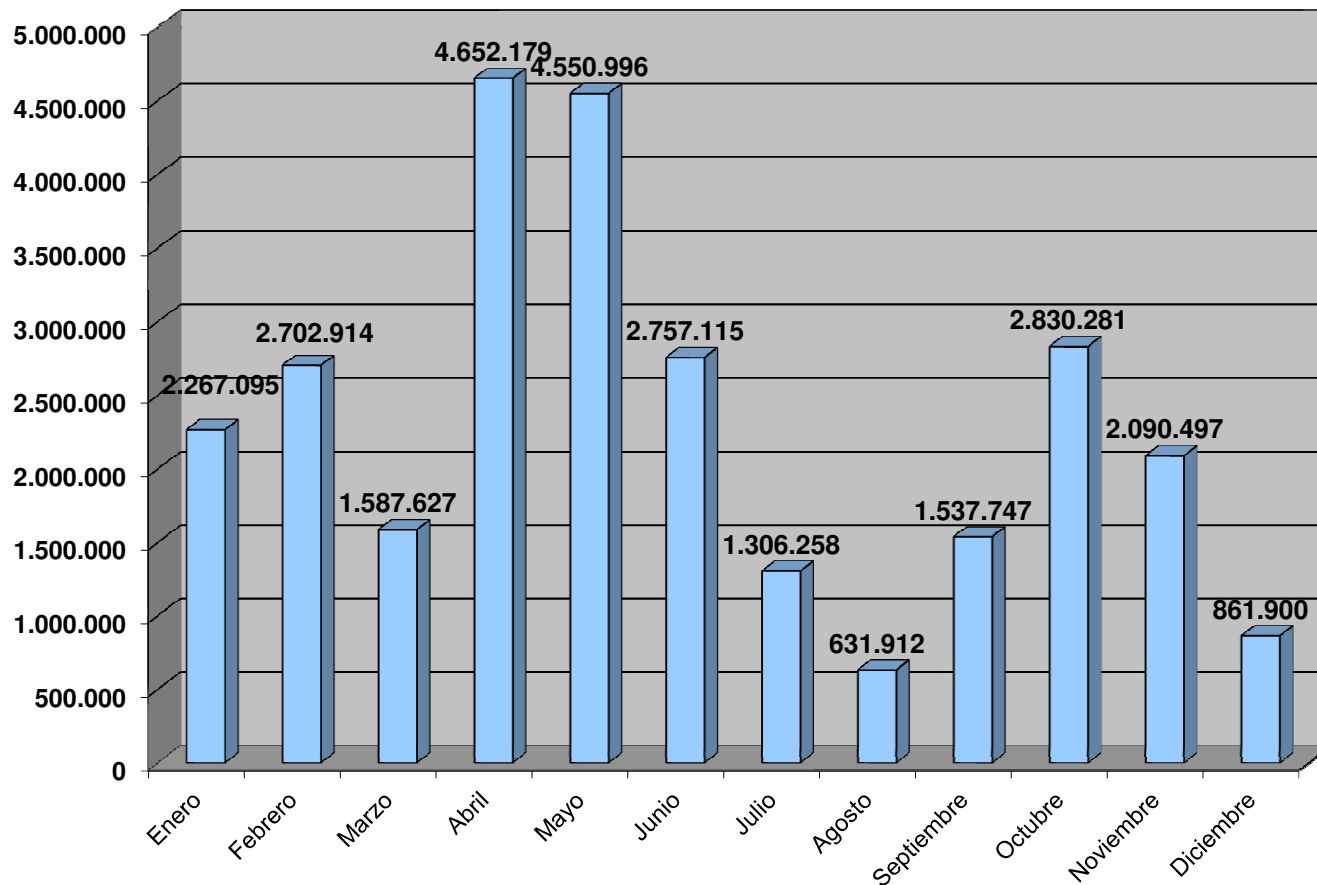

# VISITAS GUÍA PROP INTERNET 2017

Internet (27.776.521 atenciones)

Periodo: 2017

Impreso: 11/Enero/2018

[in17\_mes.pdf]