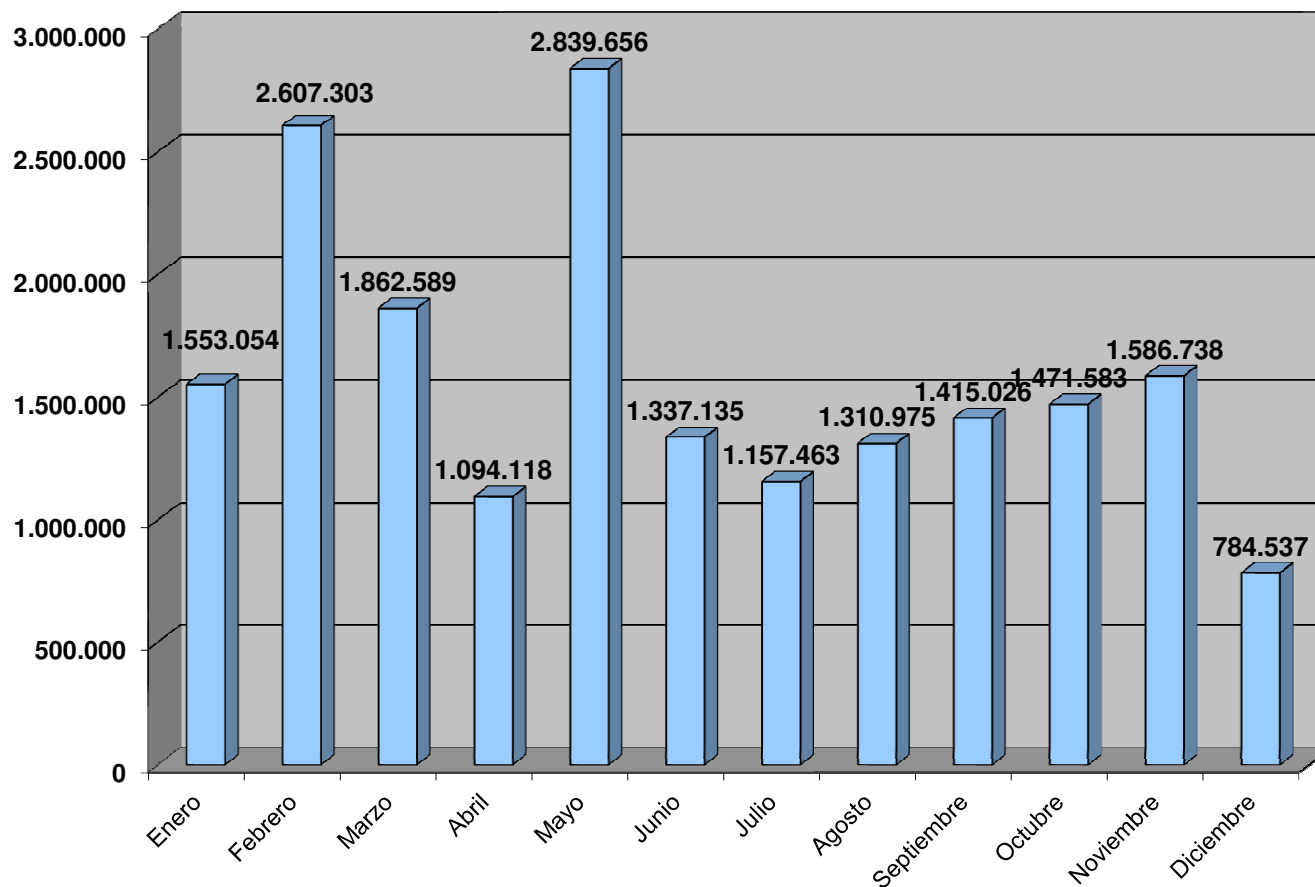

VISITAS GUÍA PROP INTERNET 2018

Internet (19.020.177 atenciones)

Periodo: 2018

Impreso: 02/Enero/2019

[in18_mes.pdf]