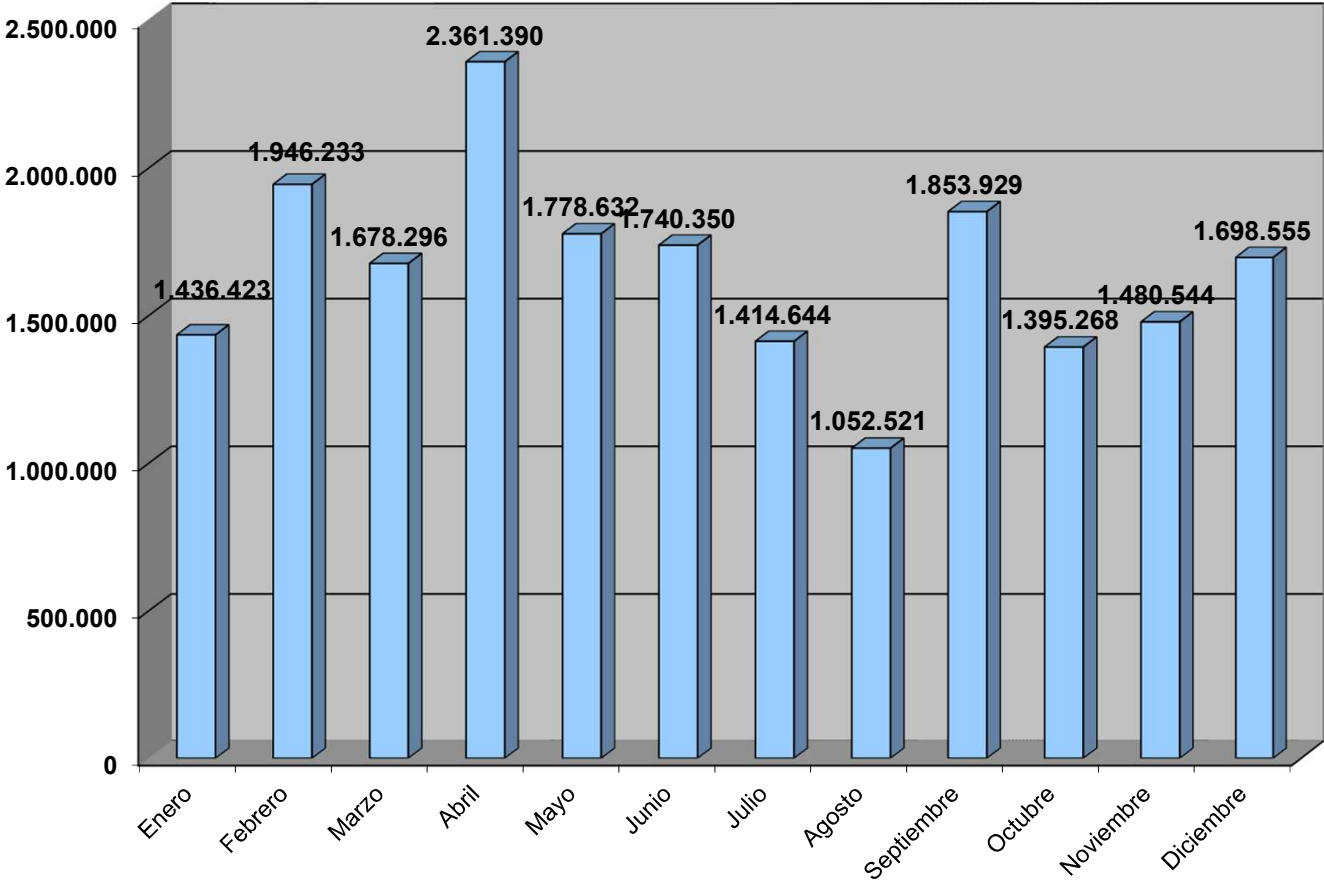

# VISITAS GUÍA PROP INTERNET 2019

Internet (19.836.785 atenciones)

Periodo: 2019  
Impreso: 03/Enero/2020  
[in19\_mes.pdf]