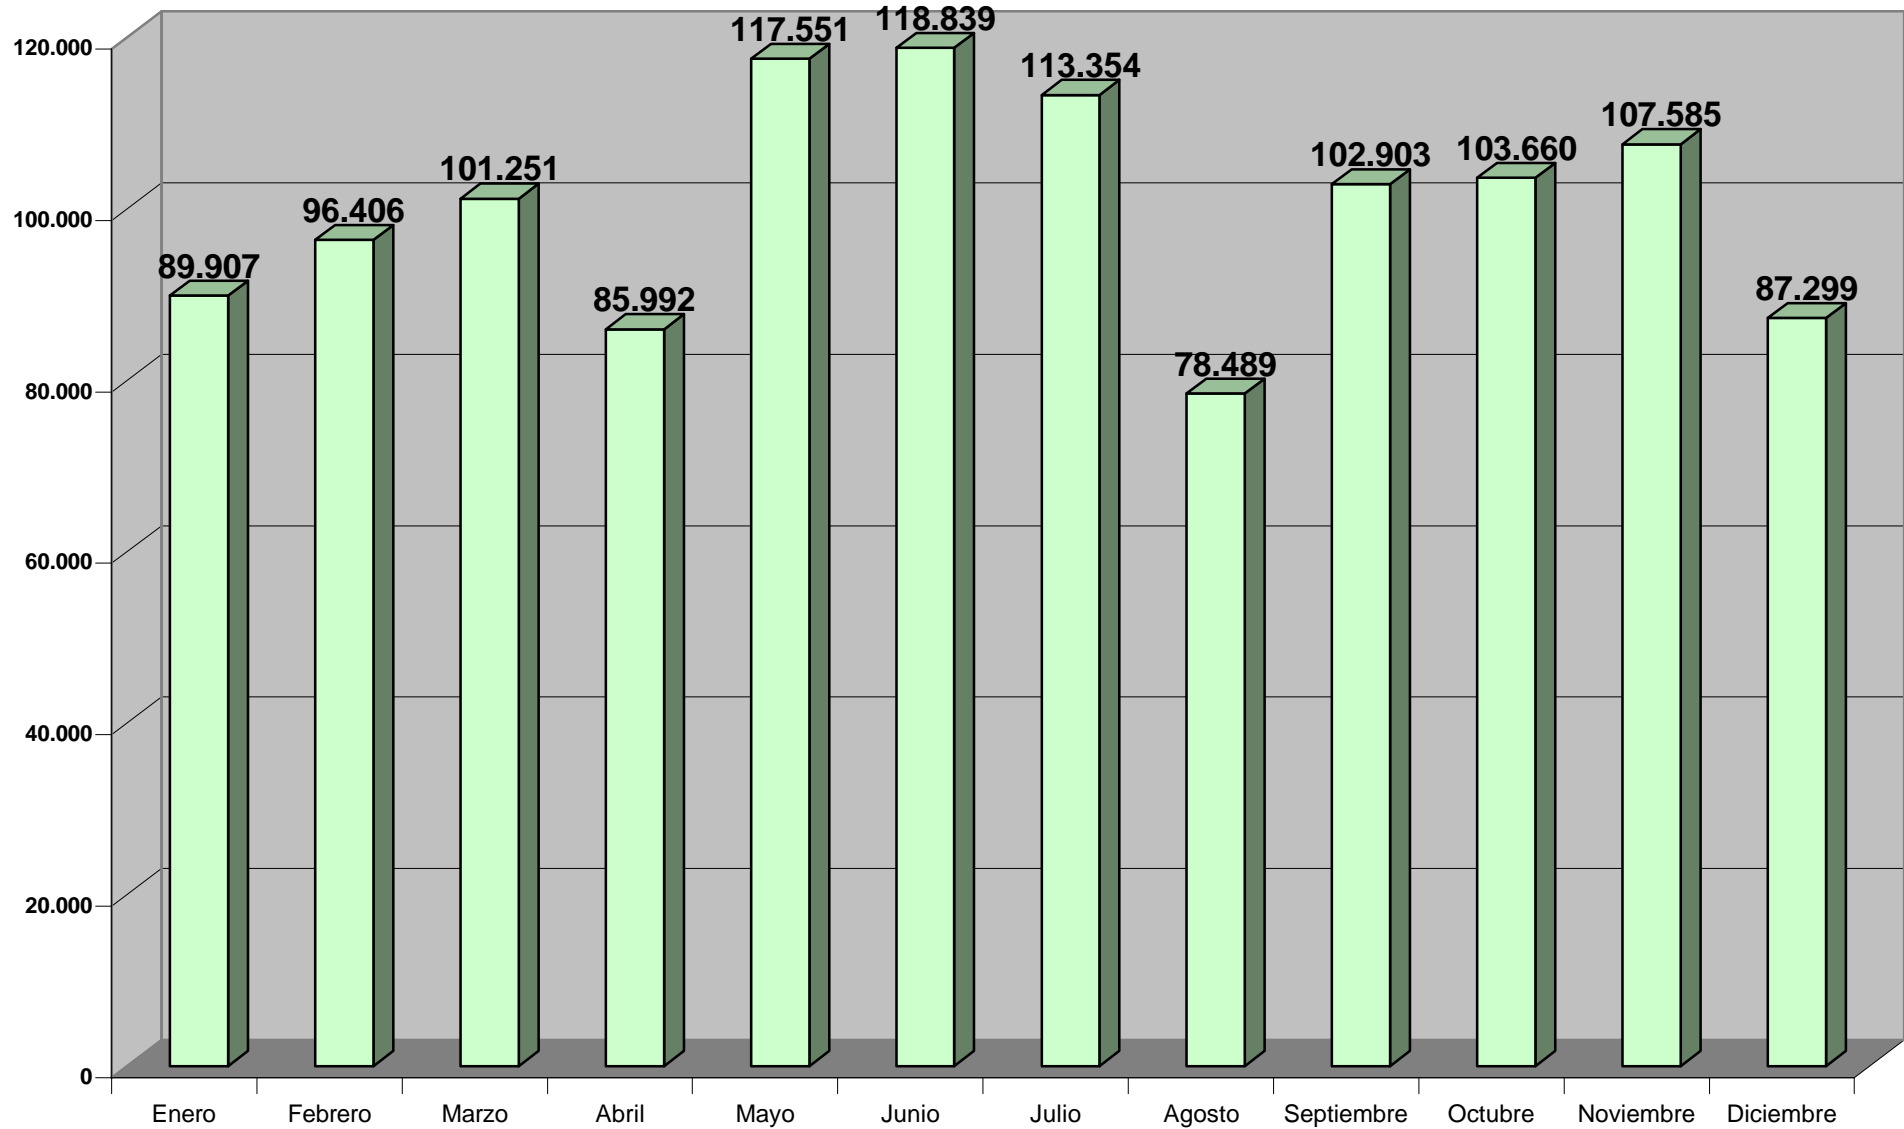

ATENCIÓN PRESENCIAL TOTAL EN EDIFICIOS PROP 2003

Total visitas: 1.203.236 personas

Periodo: Enero -Diciembre 2003

Impreso: 20/enero/2004