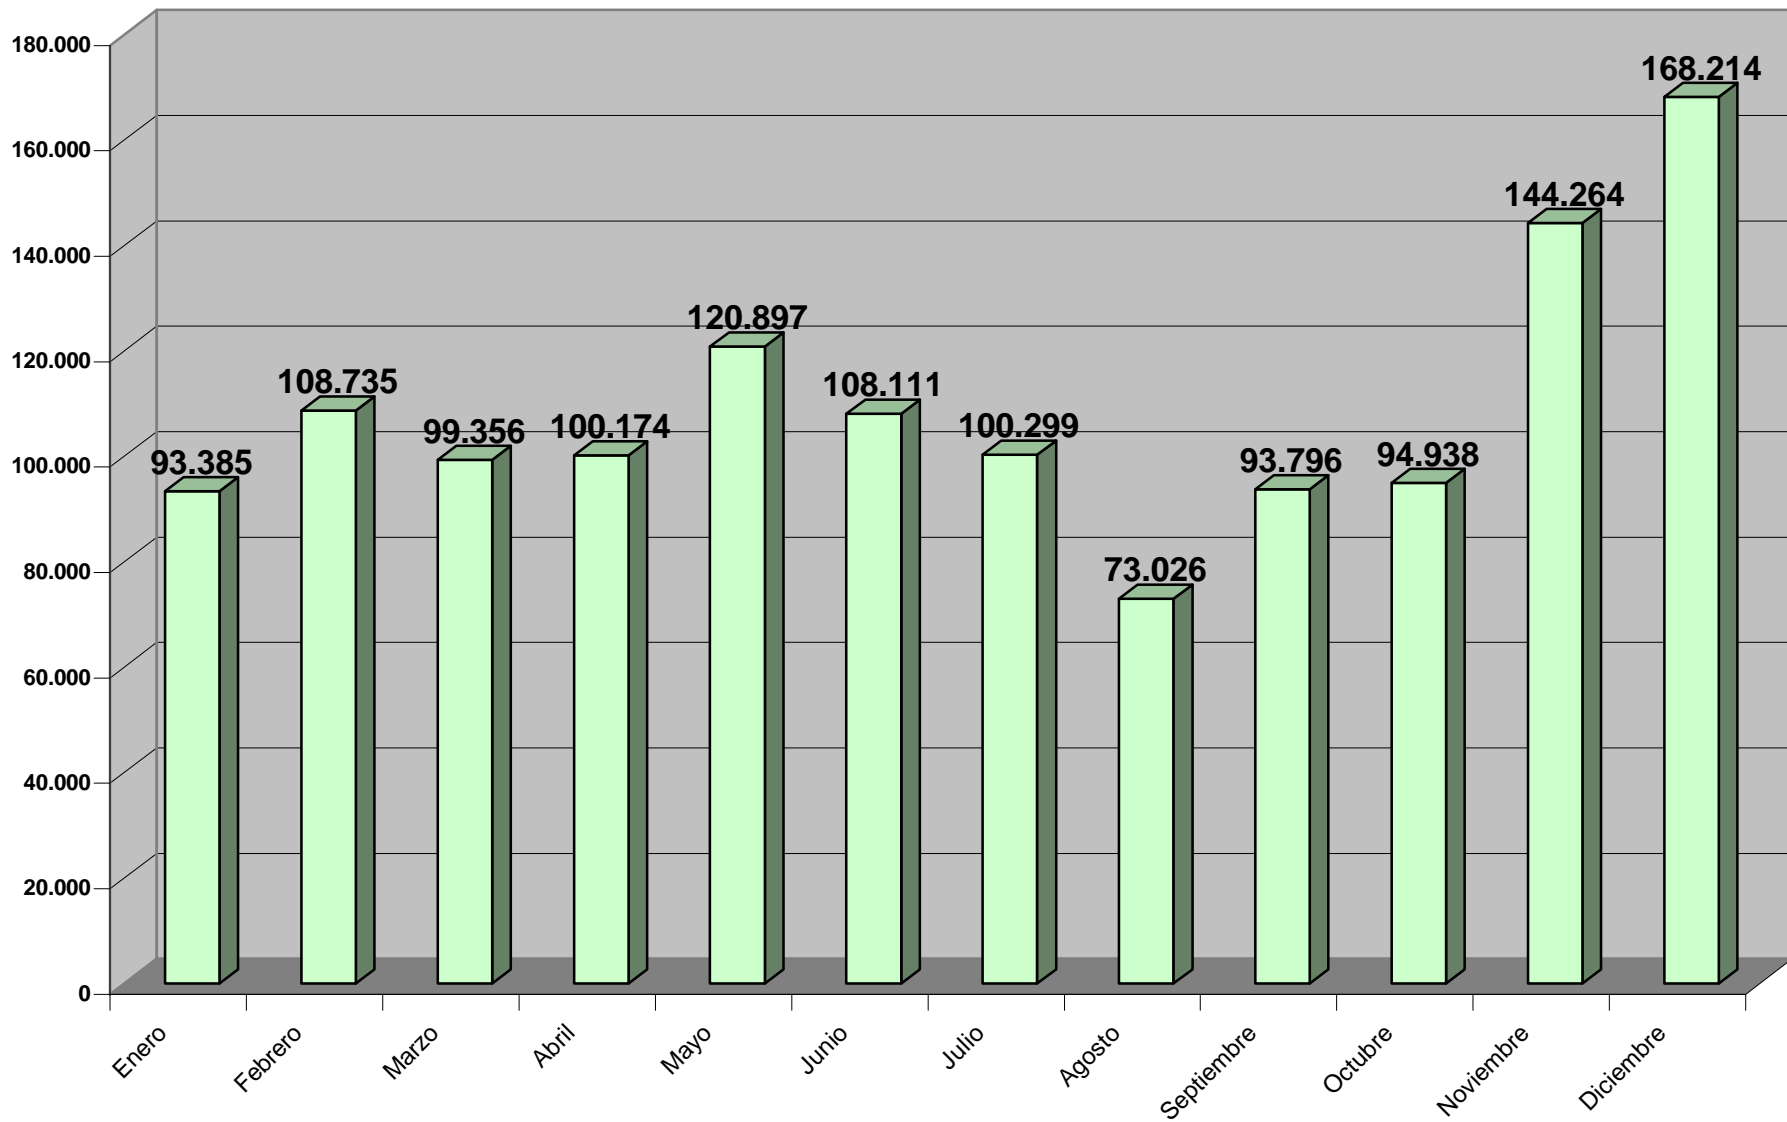

ATENCIÓN PRESENCIAL TOTAL EN EDIFICIOS PROP 2004

Total visitas: 1.305.195 personas

Periodo: Enero-Diciembre 2004

Impreso: 05/Enero/2005