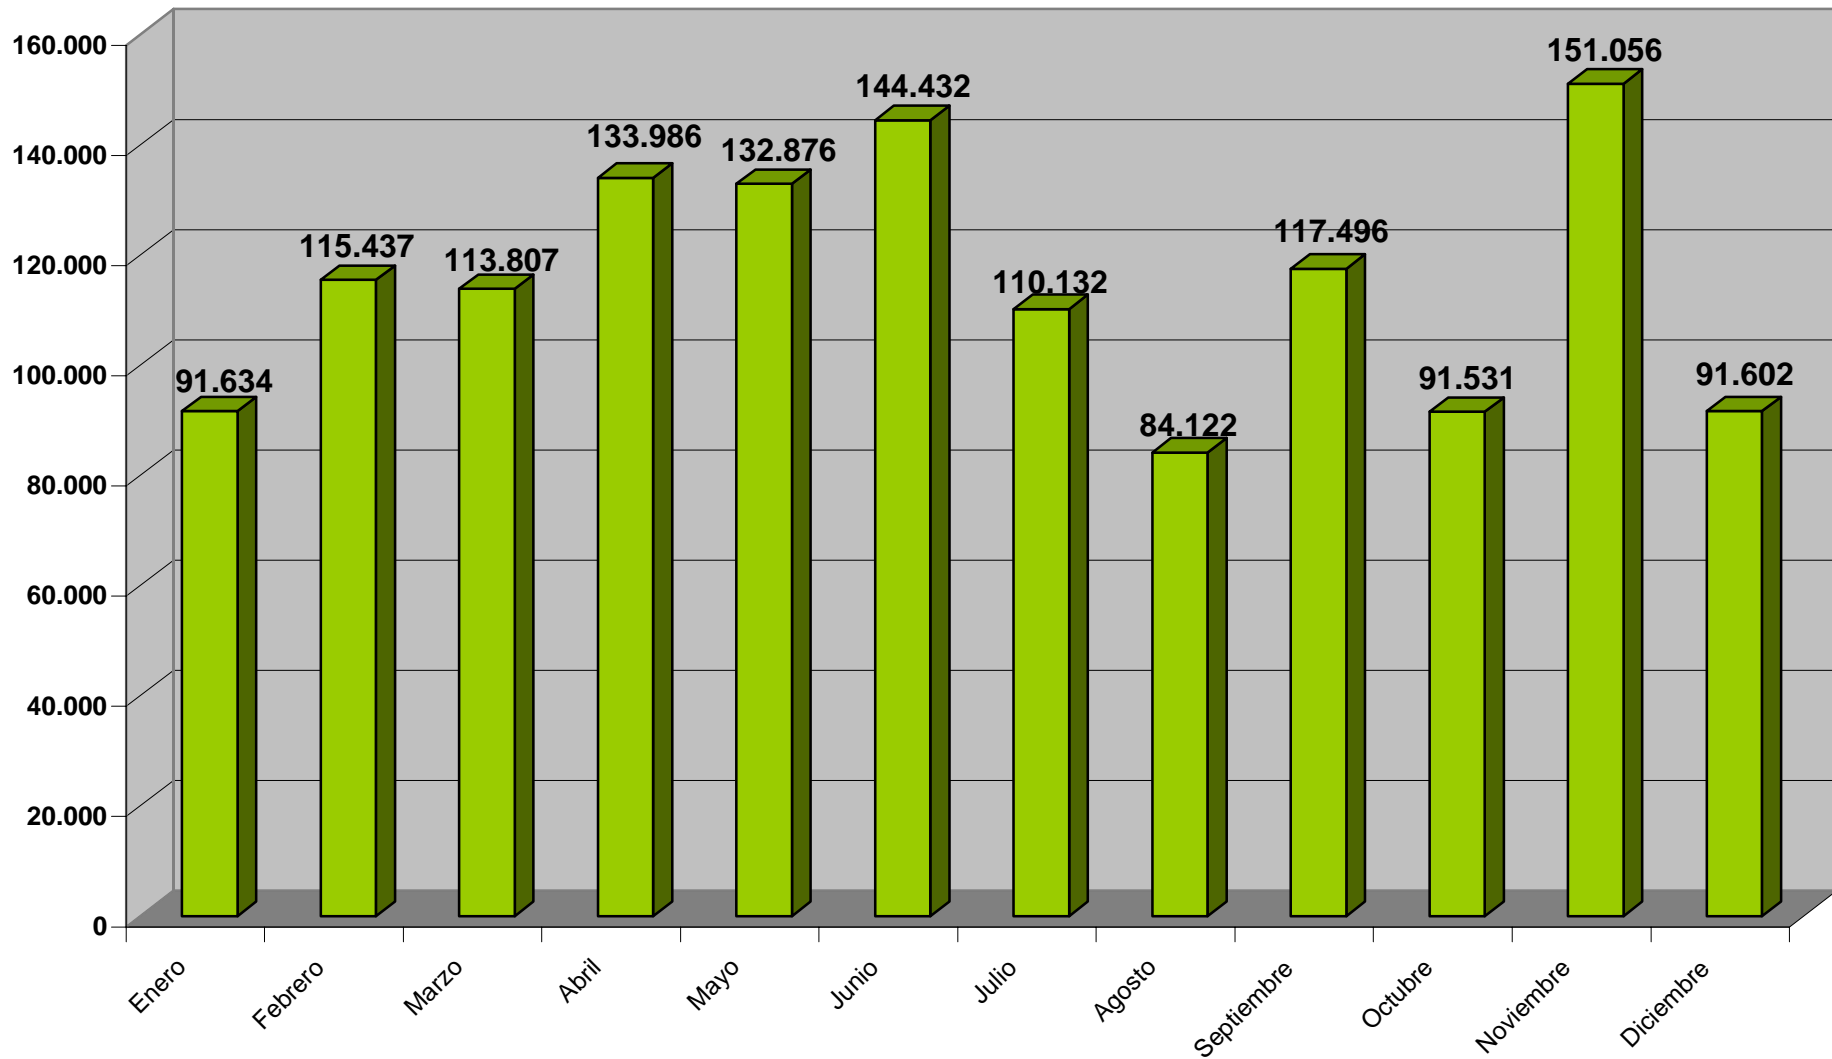

ATENCIÓN PRESENCIAL TOTAL EN EDIFICIOS PROP 2009
Total visitas: 1.378.111 personas

Periodo: Enero-Diciembre 2009

Impreso: 11/Enero/2010