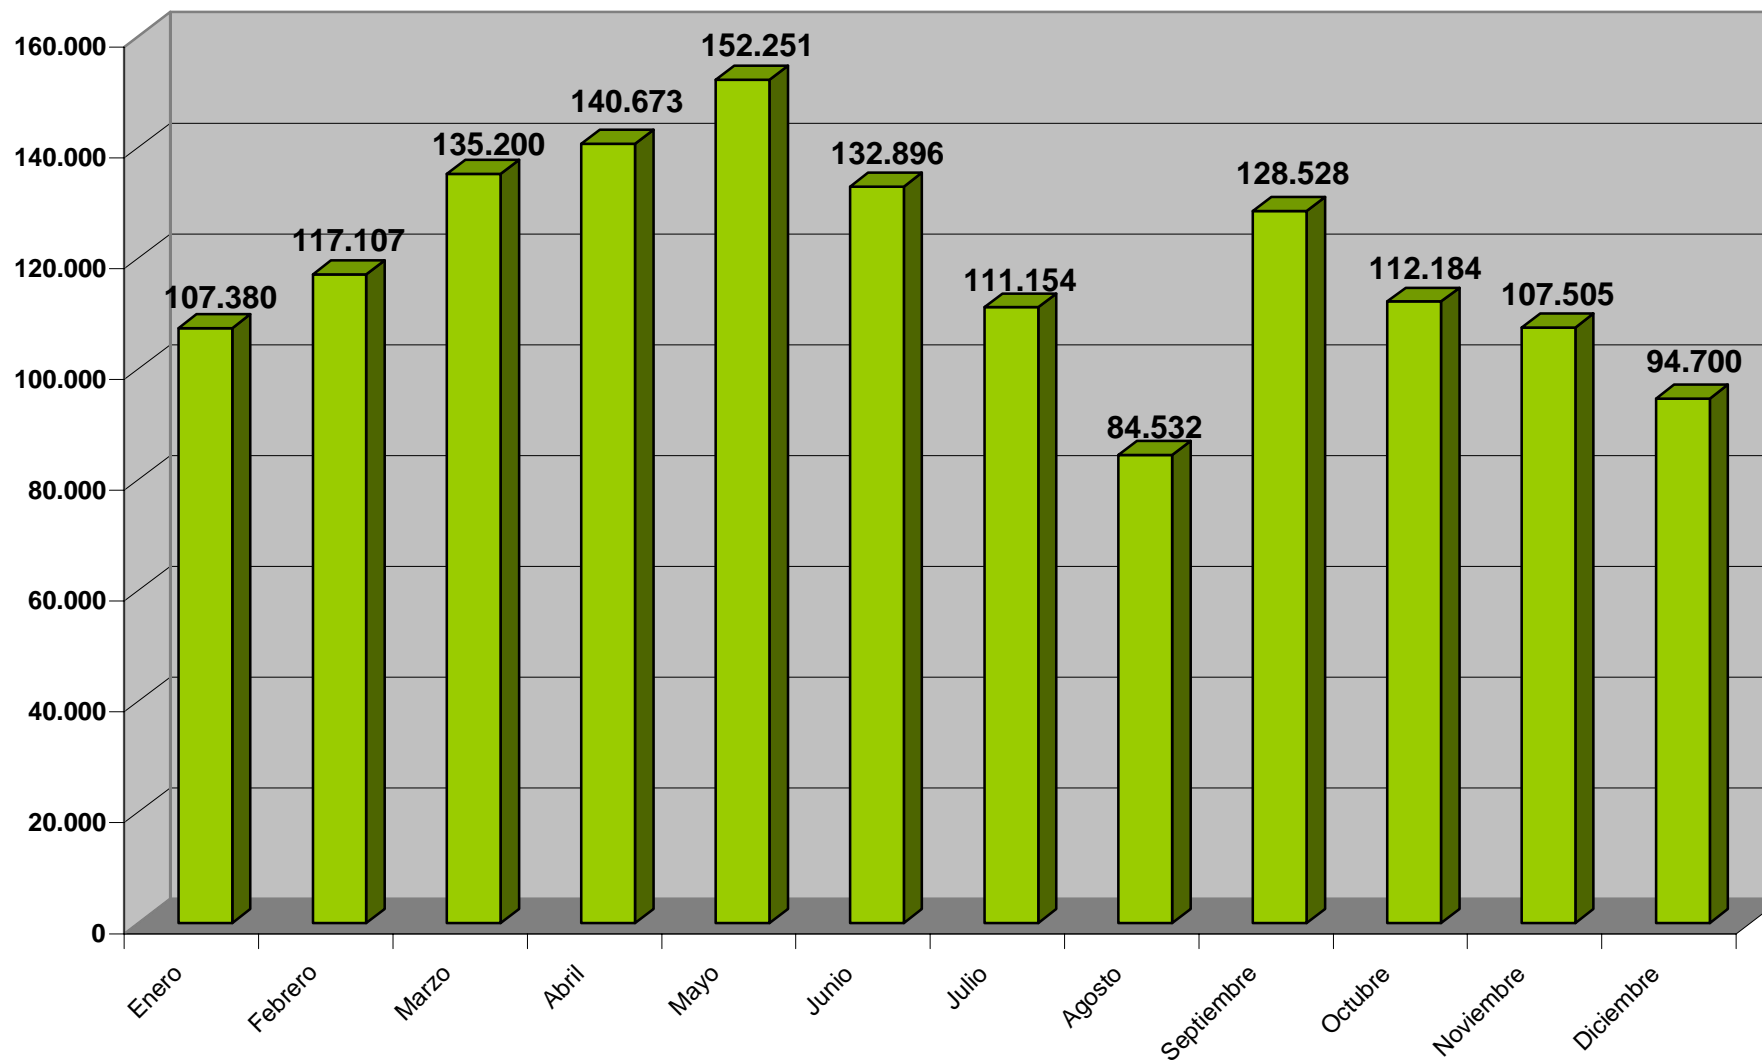

ATENCIÓN PRESENCIAL TOTAL EN EDIFICIOS PROP 2011

Total visitas: 1.424.110 personas

Periodo: Enero-Diciembre 2011

Impreso: 9/Enero/2012