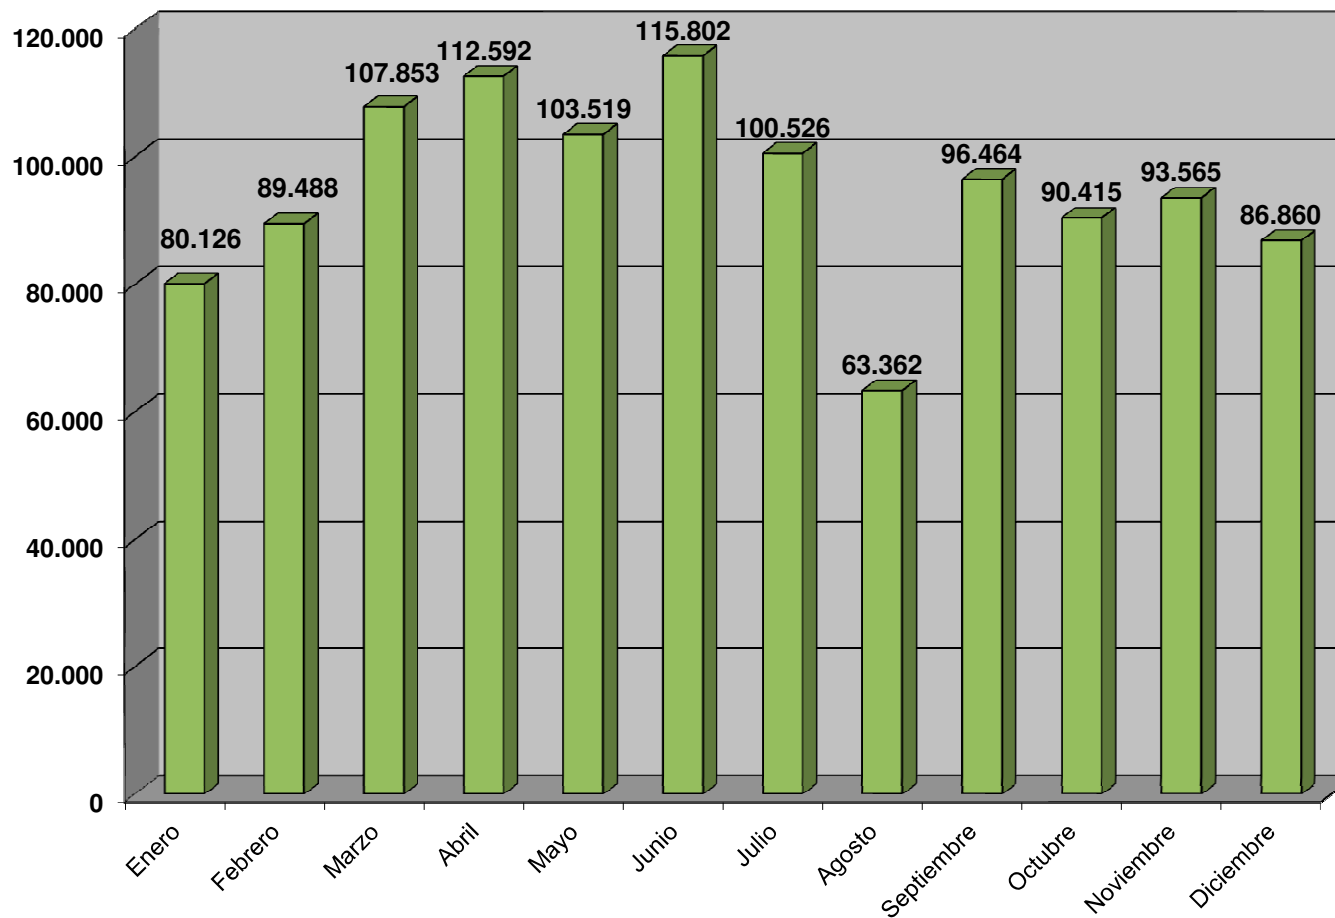

ATENCIÓN PRESENCIAL TOTAL EN OFICINAS PROP 2015

■ Presencial (1.140.572 atenciones)

Periodo: Enero-Diciembre 2015

Impreso: 11/Enero/2016

[pr15_mes.pdf]