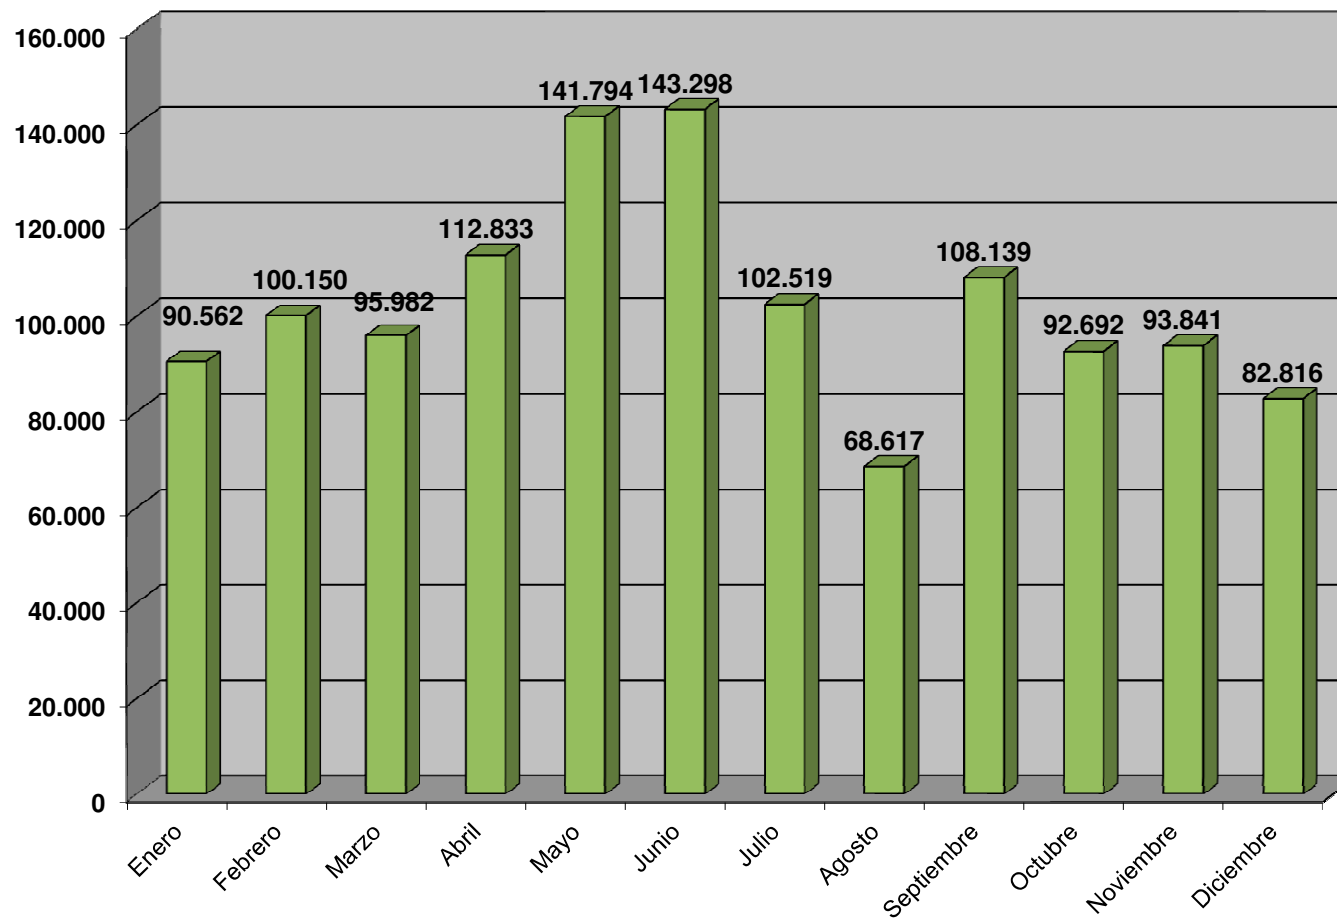

ATENCIÓN PRESENCIAL TOTAL EN OFICINAS PROP 2016

■ Presencial (1.233.243 atenciones)

Periodo: Enero a Diciembre 2016

Impreso: 05/Enero/2017

[pr16_mes.pdf]