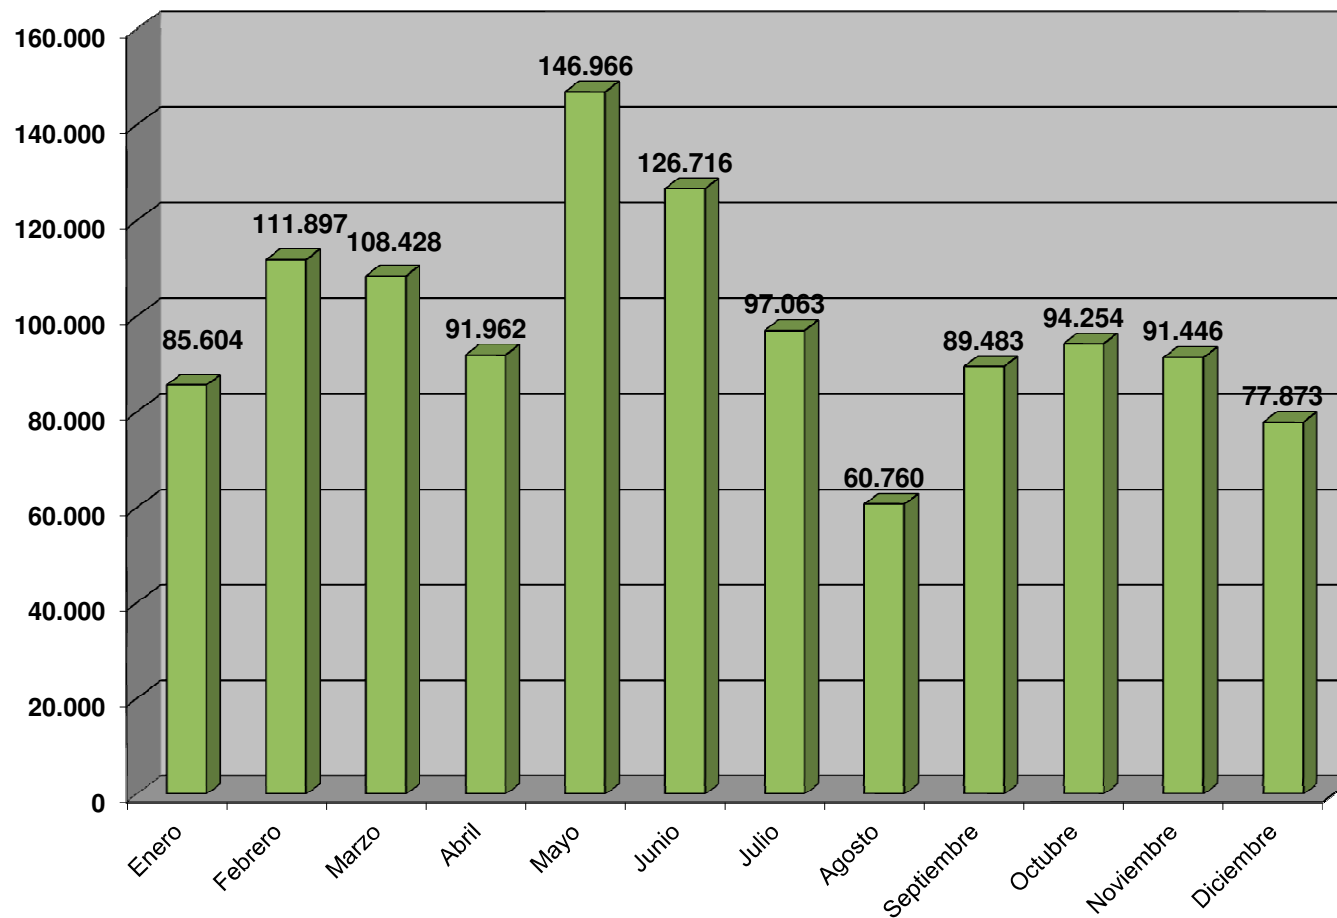

ATENCIÓN PRESENCIAL TOTAL EN OFICINAS PROP 2017

■ Presencial (1.182.452 atenciones)

Periodo: 2017

Impreso: 11/Enero/2018

[pr17_mes.pdf]