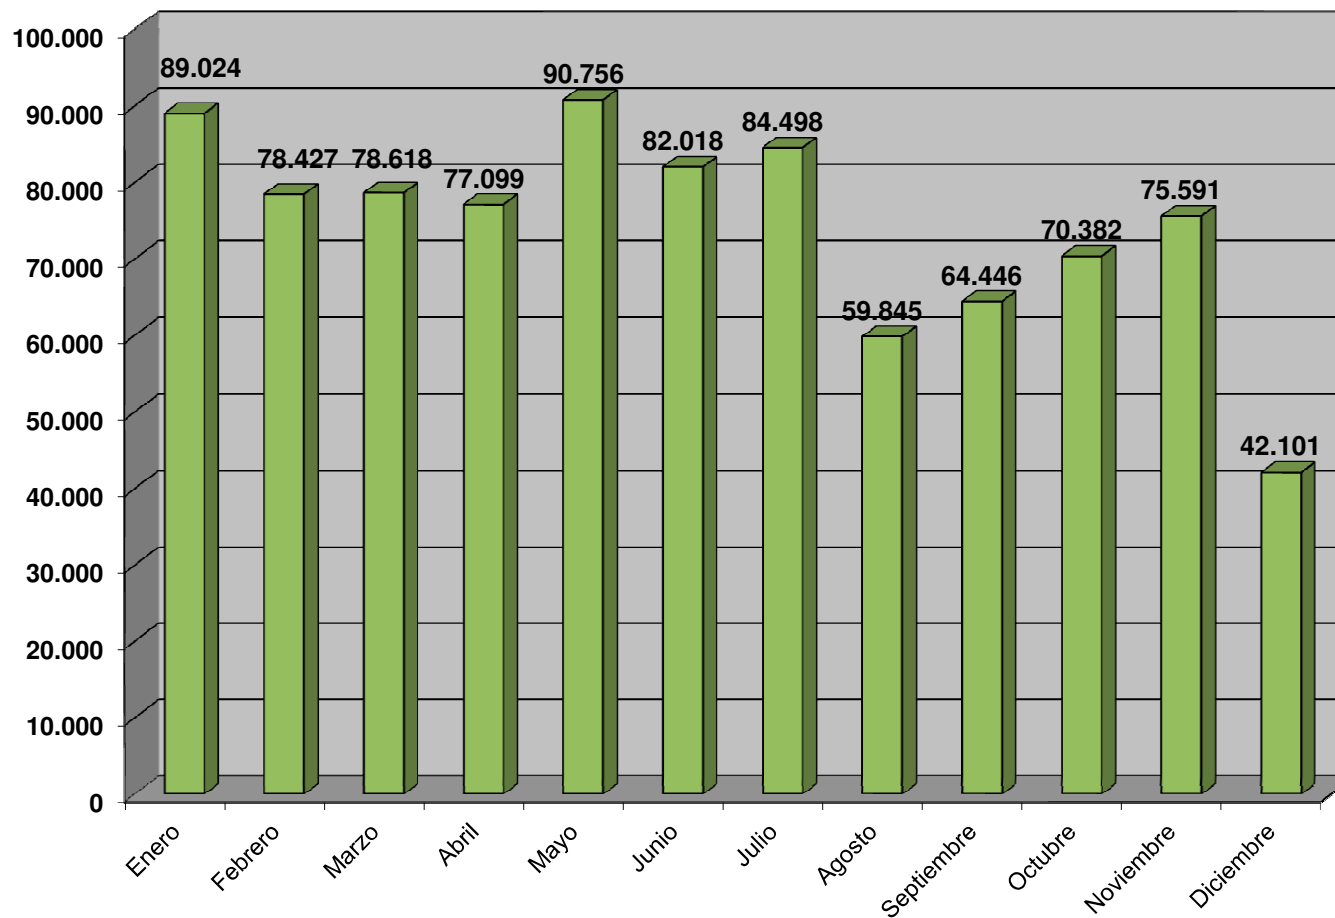

ATENCIÓN PRESENCIAL TOTAL EN OFICINAS PROP 2018

■ Presencial (892.805 atenciones)

Periodo: 2018

Impreso: 02/Enero/2019

[pr18_mes.pdf]