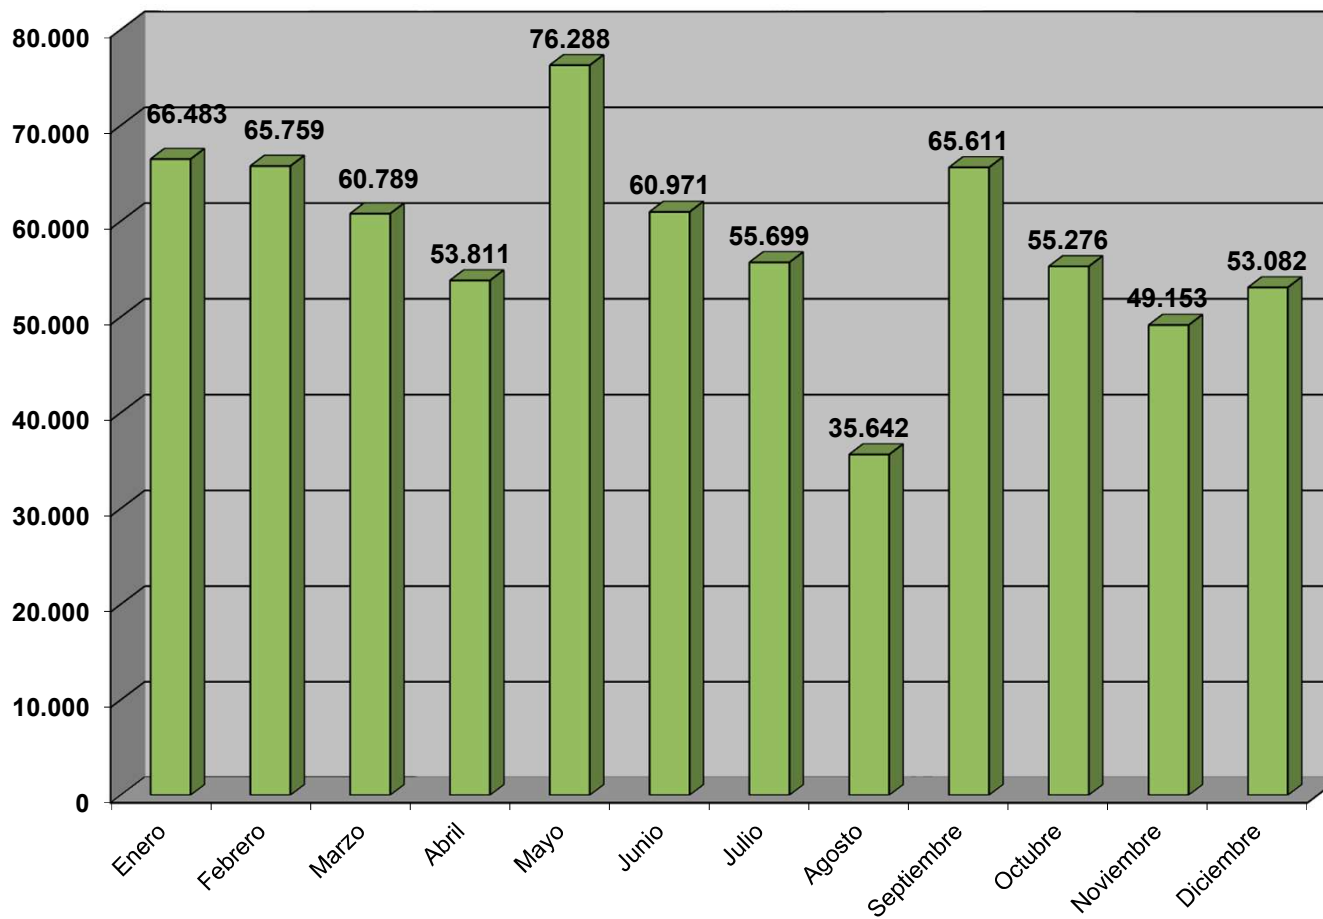

ATENCIÓN PRESENCIAL TOTAL EN OFICINAS PROP 2019

■ Presencial (698.564 atenciones)

Periodo: 2019

Impreso: 03/Enero/2020

[pr19_mes.pdf]