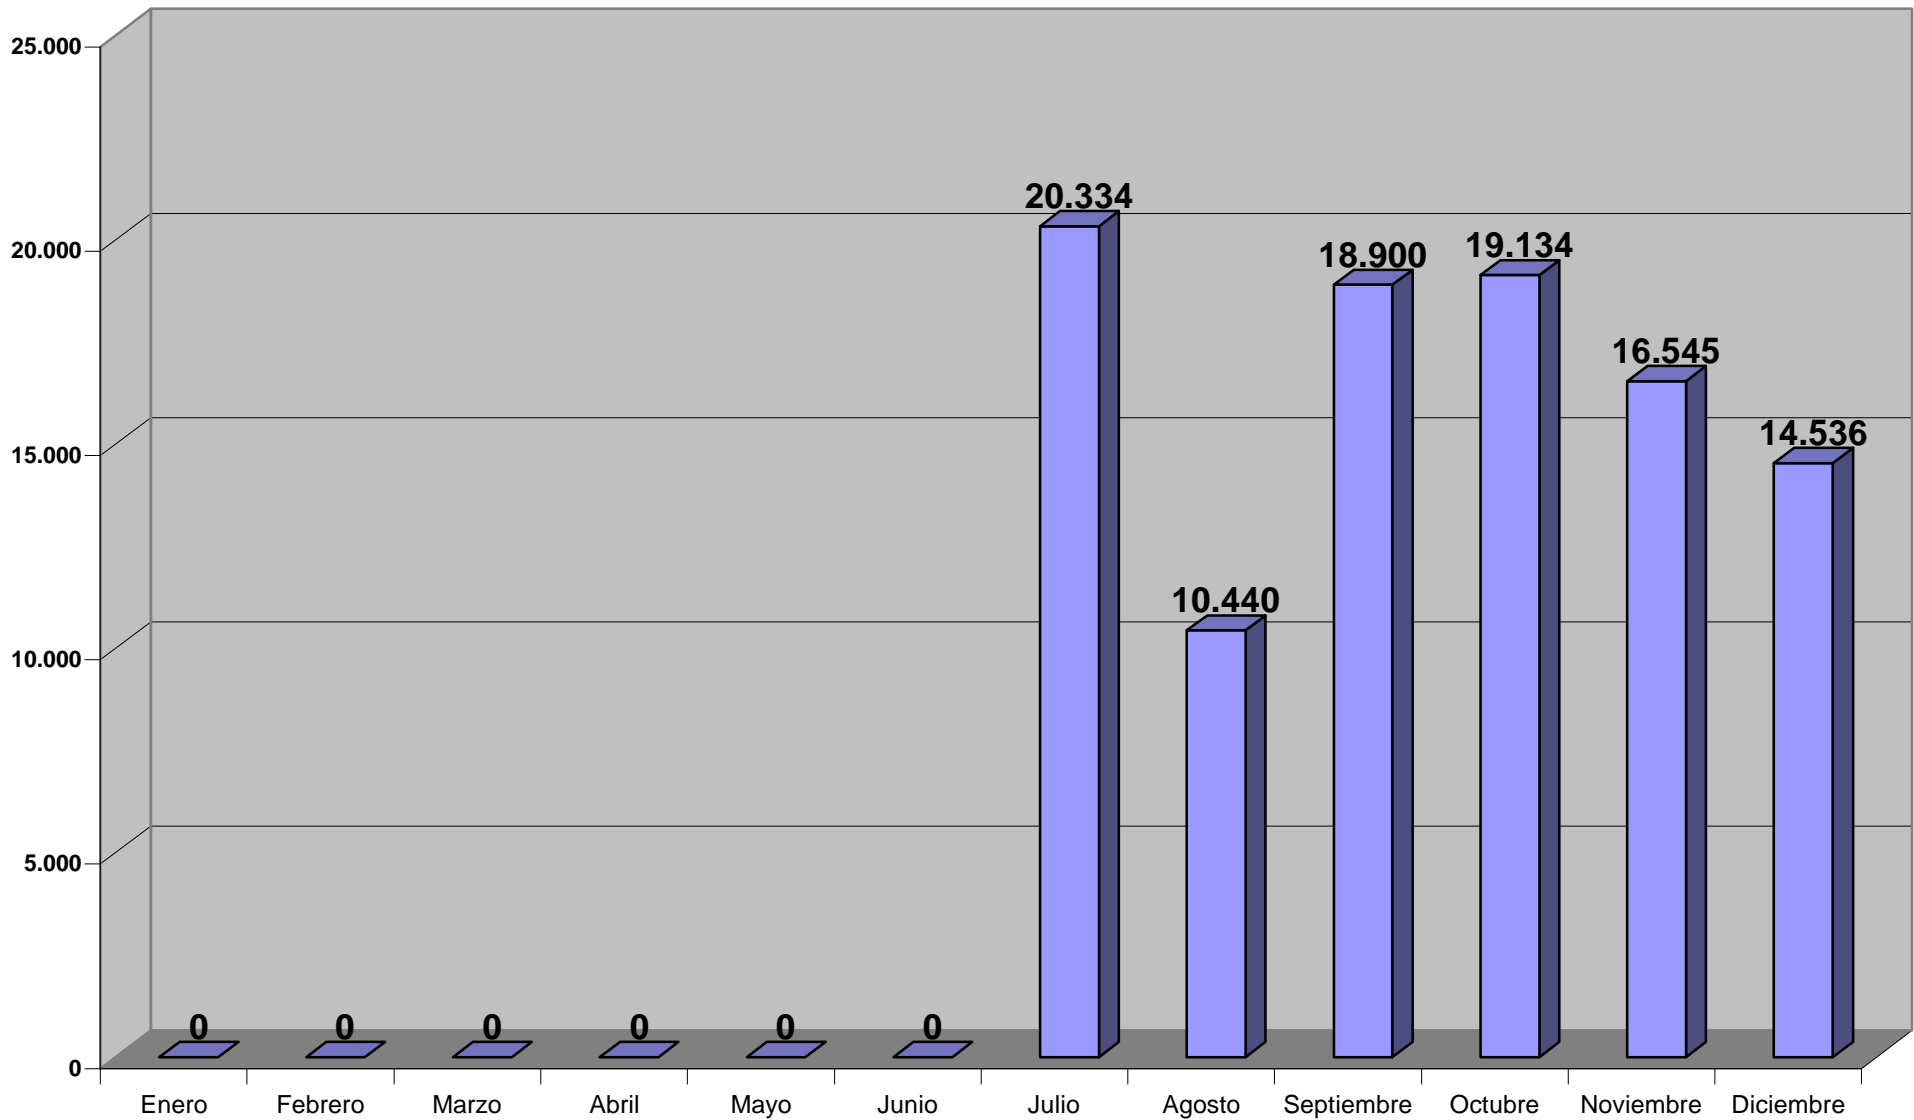

**ATENCIÓN TELEFÓNICA TOTAL (HELP)
1996**

Periodo: Año 1996

Impreso: 9/Noviembre/99