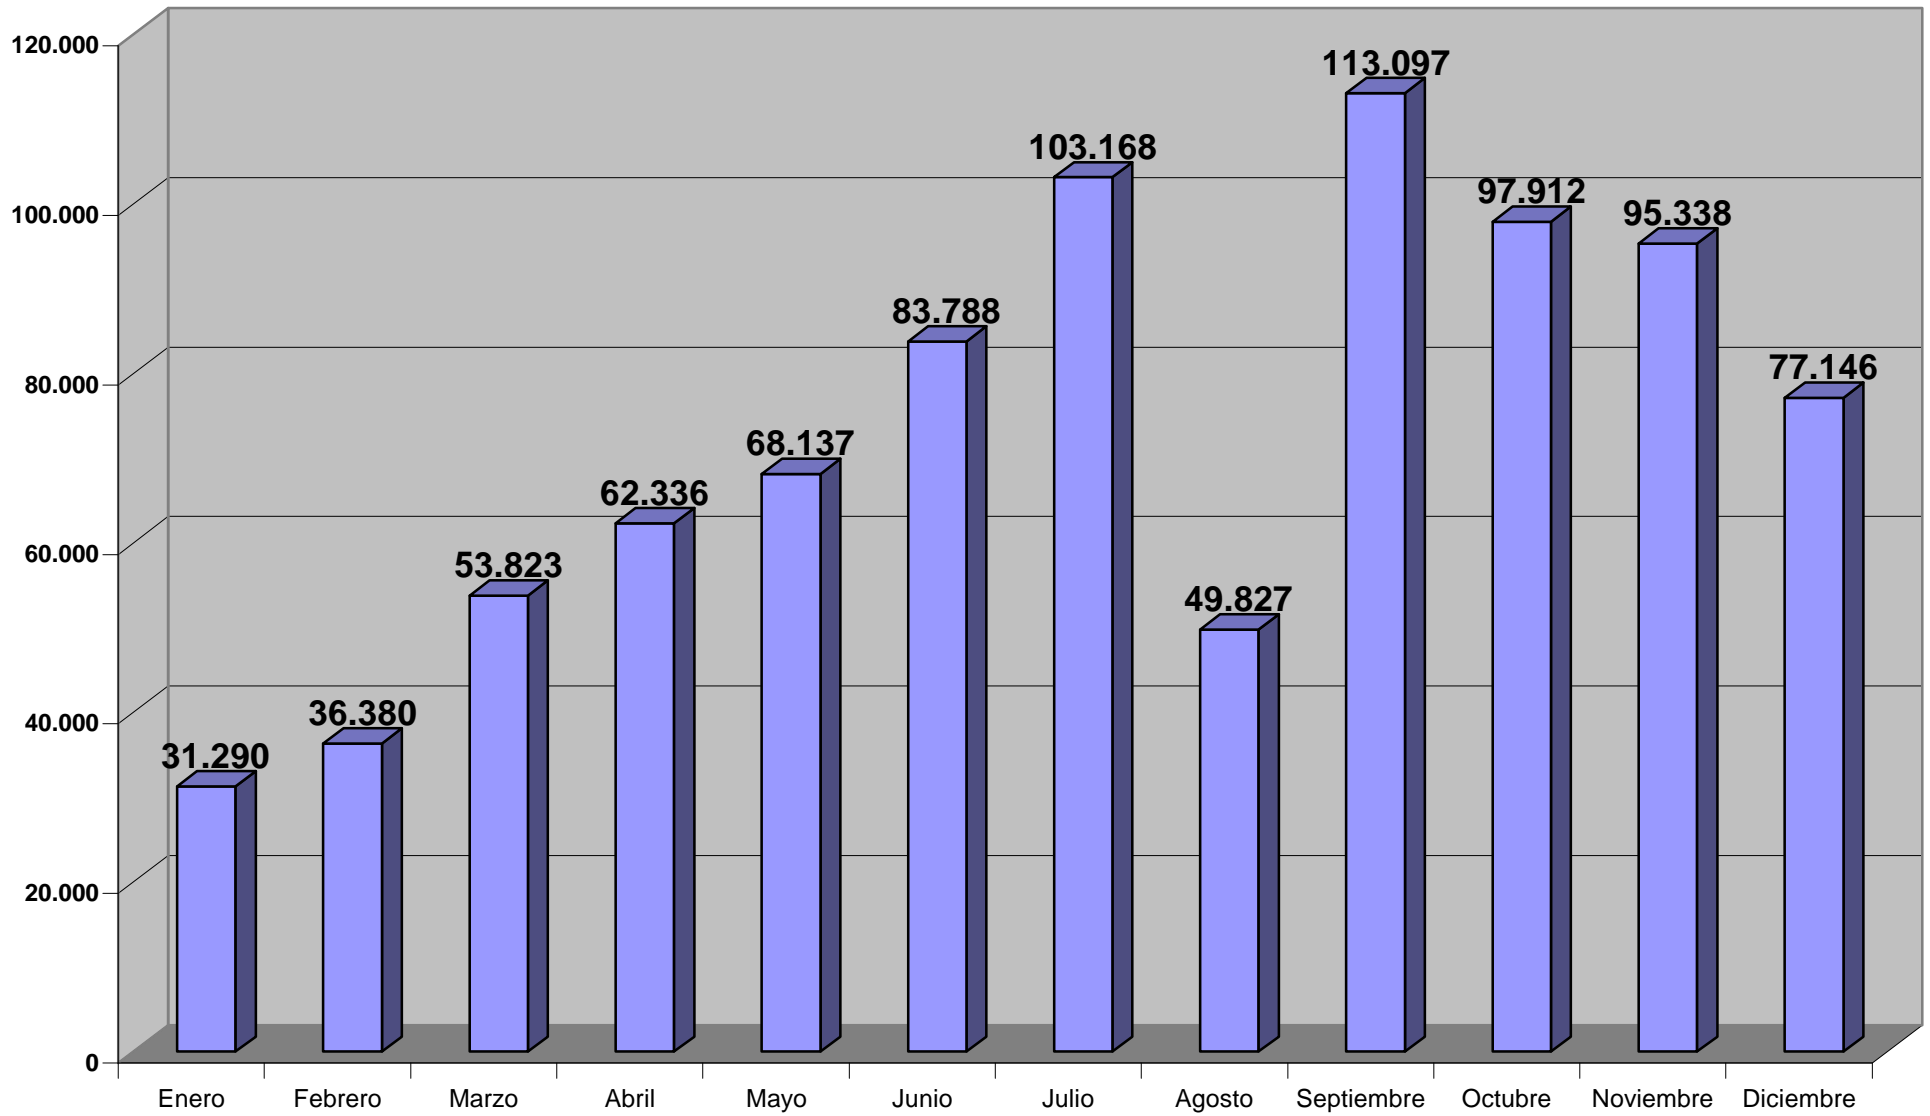

**ATENCIÓN TELEFÓNICA TOTAL (HELP)  
1998**

Periodo: Año 1998

Impreso: 03/Noviembre/99